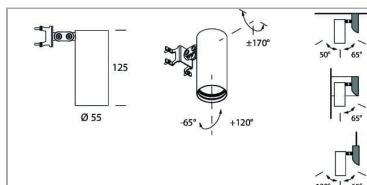

Spot d.55 braccio corto

codice LB103.930FD10/01

DESCRIZIONE PRODOTTO

Proiettore cilindrico in estruso di alluminio orientabile sull'asse verticale di 355° e sull'asse orizzontale di +/- 90°; provvisto di gancio per installazione sul profilo; verniciatura a polvere; con tecnologia COB (Chip on Board) per la massima efficienza; assenza di ombre multiple; LED ad efficienza energetica con elevata resa cromatica; lente secondaria in pmma ad alta trasparenza; unità ottiche disponibili come accessori con sostituzione della stessa senza utilizzo di attrezzi; possibilità di accessori come honey comb, lente ellittica, lente asimmetrica, lente satinata. Finitura di colore bianco.

SPECIFICHE PRODOTTO

| | |
|---------------------------------|---------------------------|
| Metodo di installazione | Sistema |
| Sorgente luminosa | LED |
| Potenza assorbita | 18 W |
| Temperatura colore | 3000K |
| Indice di resa cromatica CRI | >90 |
| Ottica | Flood 27° |
| Finitura | Bianco |
| Flusso luminoso apparecchio | 1650 lm |
| Efficienza luminosa | 92 lm/W |
| Tolleranza colore MacAdam | 3 |
| Durata media stimata | 50000h Ta 25° L80 B10 |
| Protocollo | Dimmerabile 1-10V |
| Classe di efficienza energetica | E |
| Dimensione | H125 Ø55 mm |
| Grado IP | IP20 |
| Classe di protezione | Apparecchio in classe III |
| Alimentatore/Trasformatore | Non incluso |
| Protocollo | Vedi alimentatore |

PAGINA WEB

ISTRUZIONI DI MONTAGGIO

ACCESSORI OPZIONALI

Accessorio lente asimmetrica ø55 con anello

codice L055A.A/01

Accessorio lente asimmetrica completa di anello di colore bianco; dimensione ø 55mm.

Scheda Tecnica

Accessorio lente ellissoidale ø55 con anello

codice L055E.A/01

Accessorio lente ellissoidale completa di anello di colore bianco; dimensione ø 55mm.

Scheda Tecnica

Accessorio schermo a nido d'ape ø55 con anello