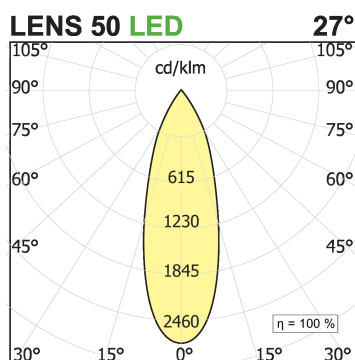

Spot d.55 braccio corto

codice LB103.930FD10/01

DESCRIZIONE PRODOTTO

Proiettore cilindrico in estruso di alluminio orientabile sull'asse verticale di 355° e sull'asse orizzontale di +/- 90°; provvisto di gancio per installazione sul profilo; verniciatura a polvere; con tecnologia COB (Chip on Board) per la massima efficienza; assenza di ombre multiple; LED ad efficienza energetica con elevata resa cromatica; lente secondaria in pmma ad alta trasparenza; unità ottiche disponibili come accessori con sostituzione della stessa senza utilizzo di attrezzi; possibilità di accessori come honey comb, lente ellittica, lente asimmetrica, lente satinata. Finitura di colore bianco.

SPECIFICHE PRODOTTO

| | |
|---------------------------------|---------------------------|
| Metodo di installazione | Sistema |
| Sorgente luminosa | LED |
| Potenza assorbita | 18 W |
| Temperatura colore | 3000K |
| Indice di resa cromatica CRI | >90 |
| Ottica | Flood 27° |
| Finitura | Bianco |
| Flusso luminoso apparecchio | 1650 lm |
| Efficienza luminosa | 92 lm/W |
| Tolleranza colore MacAdam | 3 |
| Durata media stimata | 50000h Ta 25° L80 B10 |
| Protocollo | Dimmerabile 1-10V |
| Classe di efficienza energetica | E |
| Dimensione | H125 Ø55 mm |
| Grado IP | IP20 |
| Classe di protezione | Apparecchio in classe III |
| Alimentatore/Trasformatore | Non incluso |
| Protocollo | Vedi alimentatore |

PAGINA WEB

ISTRUZIONI DI MONTAGGIO

ACCESSORI OPZIONALI

Accessorio lente asimmetrica ø55 con anello

codice L055A.A/01

Accessorio lente asimmetrica completa di anello di colore bianco; dimensione ø 55mm.

Scheda Tecnica