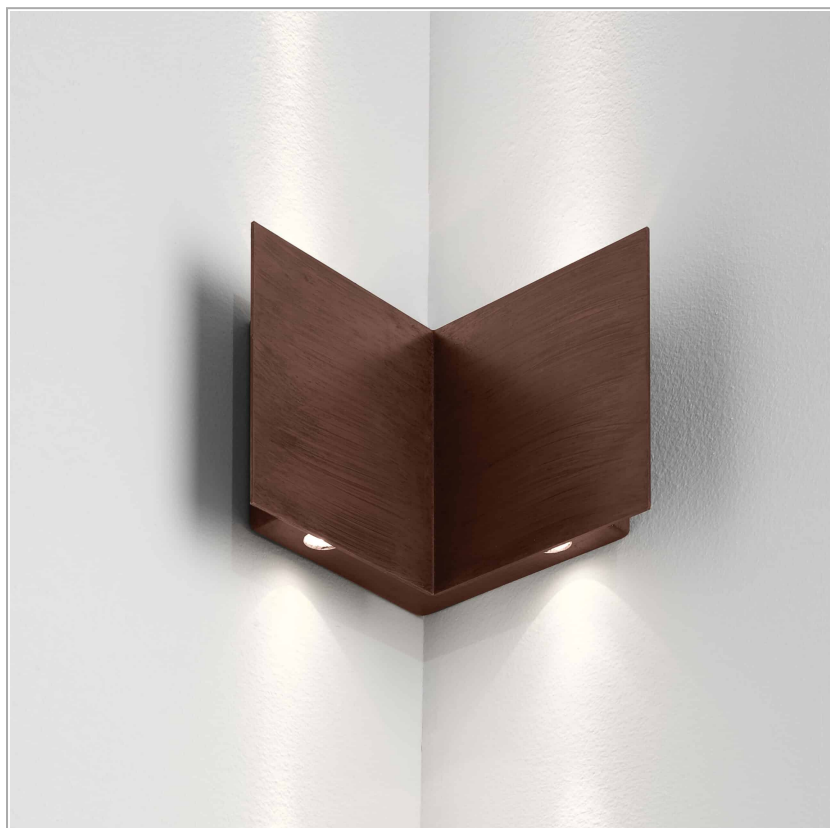

**Manine Outdoor spot 90-V
biemissione verticale**

codice LT7105.840S/01

DESCRIZIONE PRODOTTO

Apparecchio outdoor per angolo esterno, bi-emissione per illuminazione diffusa. Gruppo ottico completo di sorgenti LED professionali 6 W, completi di alimentatore. Versione ad angolo interno 90° con corpo in metallo 120x120 mm, sporgenza dal muro 30 mm finitura di colore bianco. Grado di protezione IP54.

SPECIFICHE PRODOTTO

Metodo di installazione	Parete
Sorgente luminosa	LED
Potenza assorbita	4x1,5 W
Temperatura colore	4000K
Indice di resa cromatica CRI	80
Ottica	Spot 14°
Finitura	Bianco
Flusso luminoso apparecchio	580 lm
Efficienza luminosa	97 lm/W
Tolleranza colore MacAdam	3
Durata media stimata	50000h L80 B10 ta 25°C
Classe di efficienza energetica	D
Peso	0.92 Kg
Dimensione	L100xH120 mm
Grado IP	IP54
Alimentazione	220-240V 50-60Hz