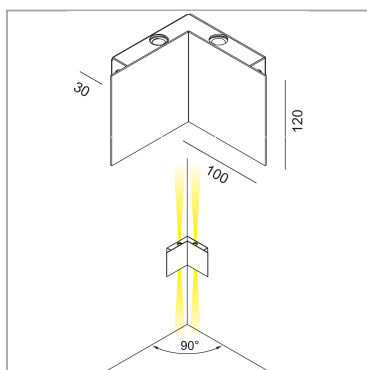

**Manine Outdoor spot 90-V
biemissione verticale**

codice LT7105.840S/01

DESCRIZIONE PRODOTTO

Apparecchio outdoor per angolo esterno, bi-emissione per illuminazione diffusa. Gruppo ottico completo di sorgenti LED professionali 6 W, completi di alimentatore. Versione ad angolo interno 90° con corpo in metallo 120x120 mm, sporgenza dal muro 30 mm finitura di colore bianco. Grado di protezione IP54.

SPECIFICHE PRODOTTO

Metodo di installazione	Parete
Sorgente luminosa	LED
Potenza assorbita	4x1,5 W
Temperatura colore	4000K
Indice di resa cromatica CRI	80
Ottica	Spot 14°
Finitura	Bianco
Flusso luminoso apparecchio	580 lm
Efficienza luminosa	97 lm/W
Tolleranza colore MacAdam	3
Durata media stimata	50000h L80 B10 ta 25°C
Classe di efficienza energetica	D
Peso	0.92 Kg
Dimensione	L100xH120 mm
Grado IP	IP54
Alimentazione	220-240V 50-60Hz

PAGINA WEB

ISTRUZIONI DI MONTAGGIO

Soddisfa EN605981 e relative note. In mancanza di simbologia metrica le misure sono tutte in millimetri.

I dati di flusso luminoso e potenza sono inizialmente passibili di tolleranze +/- 10%. I valori si riferiscono a una temperatura ambiente di 25°C salvo diversa specifica. Ci riserviamo la possibilità di apportare modifiche ai nostri prodotti in qualsiasi momento.