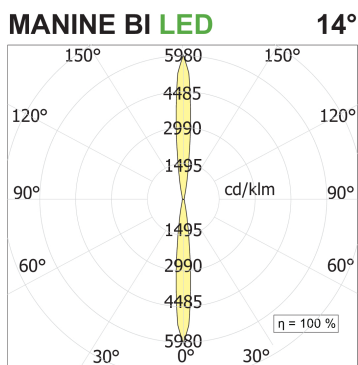

**Manine Outdoor spot 90-V
biemissione verticale**

codice LT7105.840S/01

DESCRIZIONE PRODOTTO

Apparecchio outdoor per angolo esterno, bi-emissione per illuminazione diffusa. Gruppo ottico completo di sorgenti LED professionali 6 W, completi di alimentatore. Versione ad angolo interno 90° con corpo in metallo 120x120 mm, sporgenza dal muro 30 mm finitura di colore bianco. Grado di protezione IP54.

SPECIFICHE PRODOTTO

Metodo di installazione	Parete
Sorgente luminosa	LED
Potenza assorbita	4x1,5 W
Temperatura colore	4000K
Indice di resa cromatica CRI	80
Ottica	Spot 14°
Finitura	Bianco
Flusso luminoso apparecchio	580 lm
Efficienza luminosa	97 lm/W
Tolleranza colore MacAdam	3
Durata media stimata	50000h L80 B10 ta 25°C
Classe di efficienza energetica	D
Peso	0.92 Kg
Dimensione	L100xH120 mm
Grado IP	IP54
Alimentazione	220-240V 50-60Hz

PAGINA WEB

ISTRUZIONI DI MONTAGGIO

Soddisfa EN605981 e relative note. In mancanza di simbologia metrica le misure sono tutte in millimetri.

I dati di flusso luminoso e potenza sono inizialmente passibili di tolleranze +/- 10%. I valori si riferiscono a una temperatura ambiente di 25°C salvo diversa specifica. Ci riserviamo la possibilità di apportare modifiche ai nostri prodotti in qualsiasi momento.