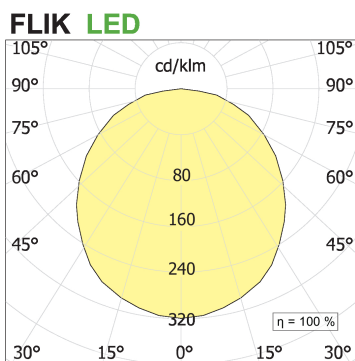

## FLIK PARETE/SOFFITTO

codice FF02.840/01

### SPECIFICHE PRODOTTO

Metodo di installazione	Soffitto, Parete
Sorgente luminosa	Linea Led
Potenza assorbita	6,4 W
Temperatura colore	4000K
Indice di resa cromatica CRI	>80
Finitura	Bianco
Flusso luminoso apparecchio	332 lm
Efficienza luminosa	52 lm/W
Protocollo	On/Off
Classe di efficienza energetica	E
Dimensione	W304 mm
Grado IP	IP40
Classe di protezione	Apparecchio in classe III
Alimentatore/Trasformatore	Non incluso
Protocollo	Vedi alimentatore