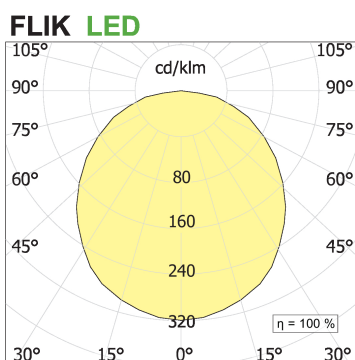

FLIK PARETE/SOFFITTO

codice FF05.830/01

DESCRIZIONE PRODOTTO

Apparecchi a parete per illuminazione diretta o indiretta, completi di sorgenti lineari LED. Da completare con alimentatore elettronico da installare remoto. Corpo in estruso di alluminio. Doppia possibilità di installazione: se fissati per il lato corto l'illuminazione è diffusa, se fissati per quello largo l'illuminazione è più radente. Completi di testate di chiusura laterali con sistema Light Proof, schermi diffondenti in PMMA opalino bianco e staffe di fissaggio. Grado di protezione IP40

SPECIFICHE PRODOTTO

Metodo di installazione	Soffitto, Parete
Sorgente luminosa	Linea Led
Potenza assorbita	25,6 W
Temperatura colore	3000K
Indice di resa cromatica CRI	>80
Finitura	Bianco
Flusso luminoso apparecchio	1459 lm
Efficienza luminosa	57 lm/W
Tolleranza colore MacAdam	3
Protocollo	On/Off
Dimensione	W1144 mm
Grado IP	IP40
Classe di protezione	Apparecchio in classe III
Alimentatore/Trasformatore	Non incluso
Protocollo	Vedi alimentatore