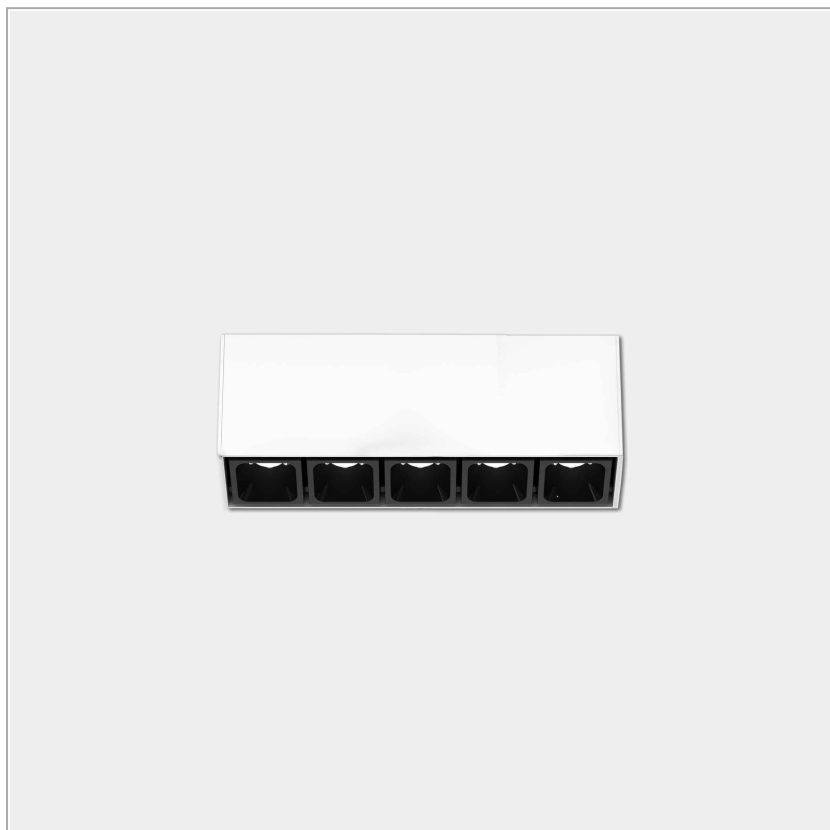

Leva 5 soffitto/parete

codice LV027.930S/01

DESCRIZIONE PRODOTTO

Proiettore compatto indoor da parete/soffitto costituito da un profilo in estruso di alluminio rettangolare, all'interno del corpo dell'apparecchio sono alloggiati in fila una serie di gruppi ottici da 5 led chip on board, lente e housing antiabbagliamento UGR<14. Grado di protezione IP20.

SPECIFICHE PRODOTTO

Metodo di installazione	Soffitto, Parete
Sorgente luminosa	LED
Potenza assorbita	5x2,2 W
Temperatura colore	3000K
Indice di resa cromatica CRI	>90
Ottica	Spot 20°
Finitura	Telaio bianco - ottica nera
Flusso luminoso apparecchio	1002 lm
Efficienza luminosa	91 lm/W
Tolleranza colore MacAdam	2
Durata media stimata	50000h Ta 25° L90B10
Classe di efficienza energetica	E
Peso	0.34 Kg
Dimensione	L160xW32xH62 mm
Grado IP	IP20
Alimentazione	220-240V 50-60Hz