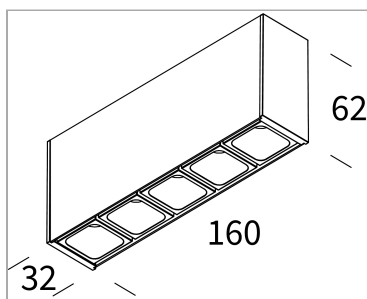

Leva 5 soffitto/parete

codice LV027.930S/01

DESCRIZIONE PRODOTTO

Proiettore compatto indoor da parete/soffitto costituito da un profilo in estruso di alluminio rettangolare, all'interno del corpo dell'apparecchio sono alloggiati in fila una serie di gruppi ottici da 5 led chip on board, lente e housing antiabbagliamento UGR<14. Grado di protezione IP20.

SPECIFICHE PRODOTTO

Metodo di installazione	Soffitto, Parete
Sorgente luminosa	LED
Potenza assorbita	5x2,2 W
Temperatura colore	3000K
Indice di resa cromatica CRI	>90
Ottica	Spot 20°
Finitura	Telaio bianco - ottica nera
Flusso luminoso apparecchio	1002 lm
Efficienza luminosa	91 lm/W
Tolleranza colore MacAdam	2
Durata media stimata	50000h Ta 25° L90B10
Classe di efficienza energetica	E
Peso	0.34 Kg
Dimensione	L160xW32xH62 mm
Grado IP	IP20
Alimentazione	220-240V 50-60Hz