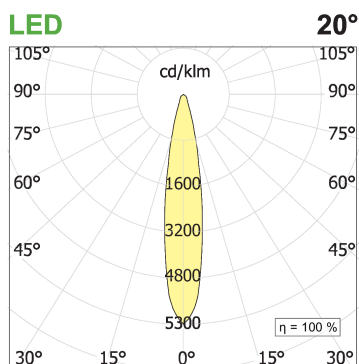

Leva 5 soffitto/parete

codice LV027.930S/01

DESCRIZIONE PRODOTTO

Proiettore compatto indoor da parete/soffitto costituito da un profilo in estruso di alluminio rettangolare, all'interno del corpo dell'apparecchio sono alloggiati in fila una serie di gruppi ottici da 5 led chip on board, lente e housing antiabbagliamento UGR<14. Grado di protezione IP20.

SPECIFICHE PRODOTTO

Metodo di installazione	Soffitto, Parete
Sorgente luminosa	LED
Potenza assorbita	5x2,2 W
Temperatura colore	3000K
Indice di resa cromatica CRI	>90
Ottica	Spot 20°
Finitura	Telaio bianco - ottica nera
Flusso luminoso apparecchio	1002 lm
Efficienza luminosa	91 lm/W
Tolleranza colore MacAdam	2
Durata media stimata	50000h Ta 25° L90B10
Classe di efficienza energetica	E
Peso	0.34 Kg
Dimensione	L160xW32xH62 mm
Grado IP	IP20
Alimentazione	220-240V 50-60Hz