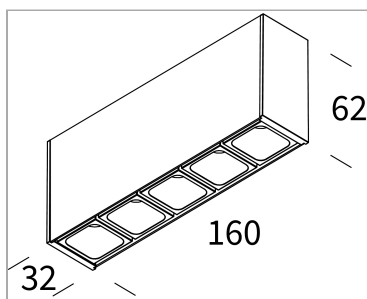

## Leva 5 soffitto/parete

codice LV027.930F/01

### DESCRIZIONE PRODOTTO

Proiettore compatto indoor da parete/soffitto costituito da un profilo in estruso di alluminio rettangolare, all'interno del corpo dell'apparecchio sono alloggiati in fila una serie di gruppi ottici da 5 led chip on board, lente e housing antiabbagliamento UGR<14. Grado di protezione IP20.

### SPECIFICHE PRODOTTO

Metodo di installazione	Soffitto, Parete
Sorgente luminosa	LED
Potenza assorbita	5x2,2 W
Temperatura colore	3000K
Indice di resa cromatica CRI	>90
Ottica	Flood 32°
Finitura	Telaio bianco - ottica nera
Flusso luminoso apparecchio	931 lm
Efficienza luminosa	85 lm/W
Tolleranza colore MacAdam	2
Durata media stimata	50000h Ta 25° L90B10
Classe di efficienza energetica	E
Peso	0.34 Kg
Dimensione	L160xW32xH62 mm
Grado IP	IP20
Alimentazione	220-240V 50-60Hz