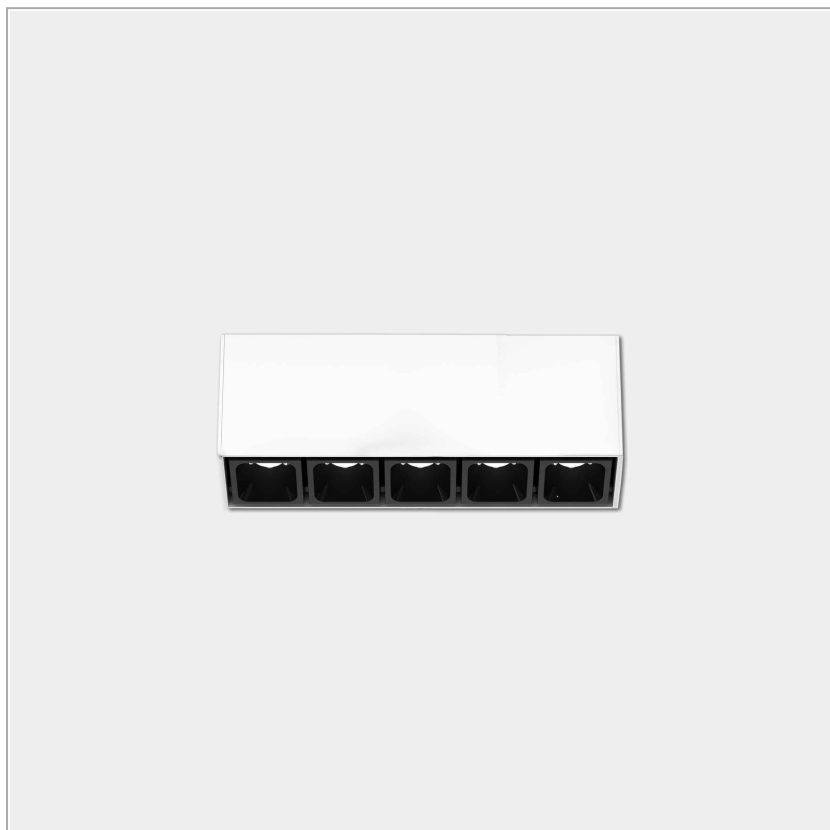

## Leva 5 soffitto/parete

codice LV027.930F/01

### DESCRIZIONE PRODOTTO

Proiettore compatto indoor da parete/soffitto costituito da un profilo in estruso di alluminio rettangolare, all'interno del corpo dell'apparecchio sono alloggiati in fila una serie di gruppi ottici da 5 led chip on board, lente e housing antiabbagliamento UGR<14. Grado di protezione IP20.

### SPECIFICHE PRODOTTO

Metodo di installazione	Soffitto, Parete
Sorgente luminosa	LED
Potenza assorbita	5x2,2 W
Temperatura colore	3000K
Indice di resa cromatica CRI	>90
Ottica	Flood 32°
Finitura	Telaio bianco - ottica nera
Flusso luminoso apparecchio	931 lm
Efficienza luminosa	85 lm/W
Tolleranza colore MacAdam	2
Durata media stimata	50000h Ta 25° L90B10
Classe di efficienza energetica	E
Peso	0.34 Kg
Dimensione	L160xW32xH62 mm
Grado IP	IP20
Alimentazione	220-240V 50-60Hz