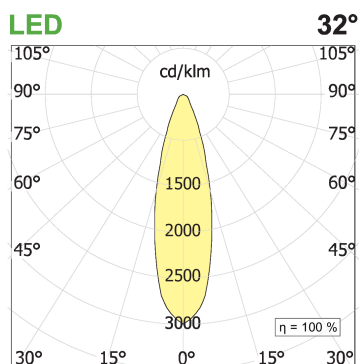

## Leva 5 soffitto/parete

codice LV027.930F/01

### DESCRIZIONE PRODOTTO

Proiettore compatto indoor da parete/soffitto costituito da un profilo in estruso di alluminio rettangolare, all'interno del corpo dell'apparecchio sono alloggiati in fila una serie di gruppi ottici da 5 led chip on board, lente e housing antiabbagliamento UGR<14. Grado di protezione IP20.

### SPECIFICHE PRODOTTO

Metodo di installazione	Soffitto, Parete
Sorgente luminosa	LED
Potenza assorbita	5x2,2 W
Temperatura colore	3000K
Indice di resa cromatica CRI	>90
Ottica	Flood 32°
Finitura	Telaio bianco - ottica nera
Flusso luminoso apparecchio	931 lm
Efficienza luminosa	85 lm/W
Tolleranza colore MacAdam	2
Durata media stimata	50000h Ta 25° L90B10
Classe di efficienza energetica	E
Peso	0.34 Kg
Dimensione	L160xW32xH62 mm
Grado IP	IP20
Alimentazione	220-240V 50-60Hz