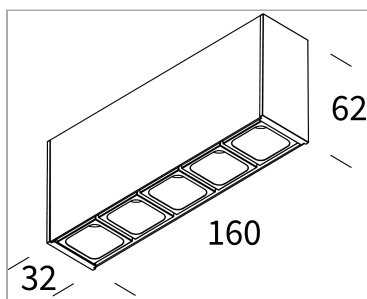

## Leva 5 soffitto/parete

codice LV027.935F/01

### DESCRIZIONE PRODOTTO

Proiettore compatto indoor da parete/soffitto costituito da un profilo in estruso di alluminio rettangolare, all'interno del corpo dell'apparecchio sono alloggiati in fila una serie di gruppi ottici da 5 led chip on board, lente e housing antiabbagliamento UGR<14. Grado di protezione IP20.

### SPECIFICHE PRODOTTO

Metodo di installazione	Soffitto, Parete
Sorgente luminosa	LED
Potenza assorbita	5x2,2 W
Temperatura colore	3500K
Indice di resa cromatica CRI	>90
Ottica	Flood 32°
Finitura	Telaio bianco - ottica nera
Flusso luminoso apparecchio	1013 lm
Efficienza luminosa	92 lm/W
Tolleranza colore MacAdam	2
Durata media stimata	50000h Ta 25° L90B10
Classe di efficienza energetica	E
Peso	0.34 Kg
Dimensione	L160xW32xH62 mm
Grado IP	IP20
Alimentazione	220-240V 50-60Hz