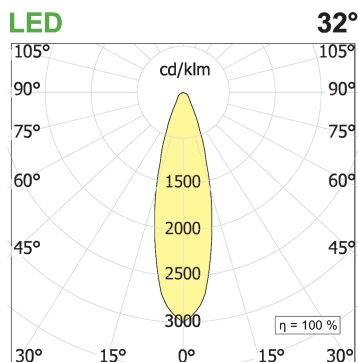

## Leva 5 soffitto/parete

codice LV027.935F/01

### DESCRIZIONE PRODOTTO

Proiettore compatto indoor da parete/soffitto costituito da un profilo in estruso di alluminio rettangolare, all'interno del corpo dell'apparecchio sono alloggiati in fila una serie di gruppi ottici da 5 led chip on board, lente e housing antiabbagliamento UGR<14. Grado di protezione IP20.

### SPECIFICHE PRODOTTO

Metodo di installazione	Soffitto, Parete
Sorgente luminosa	LED
Potenza assorbita	5x2,2 W
Temperatura colore	3500K
Indice di resa cromatica CRI	>90
Ottica	Flood 32°
Finitura	Telaio bianco - ottica nera
Flusso luminoso apparecchio	1013 lm
Efficienza luminosa	92 lm/W
Tolleranza colore MacAdam	2
Durata media stimata	50000h Ta 25° L90B10
Classe di efficienza energetica	E
Peso	0.34 Kg
Dimensione	L160xW32xH62 mm
Grado IP	IP20
Alimentazione	220-240V 50-60Hz