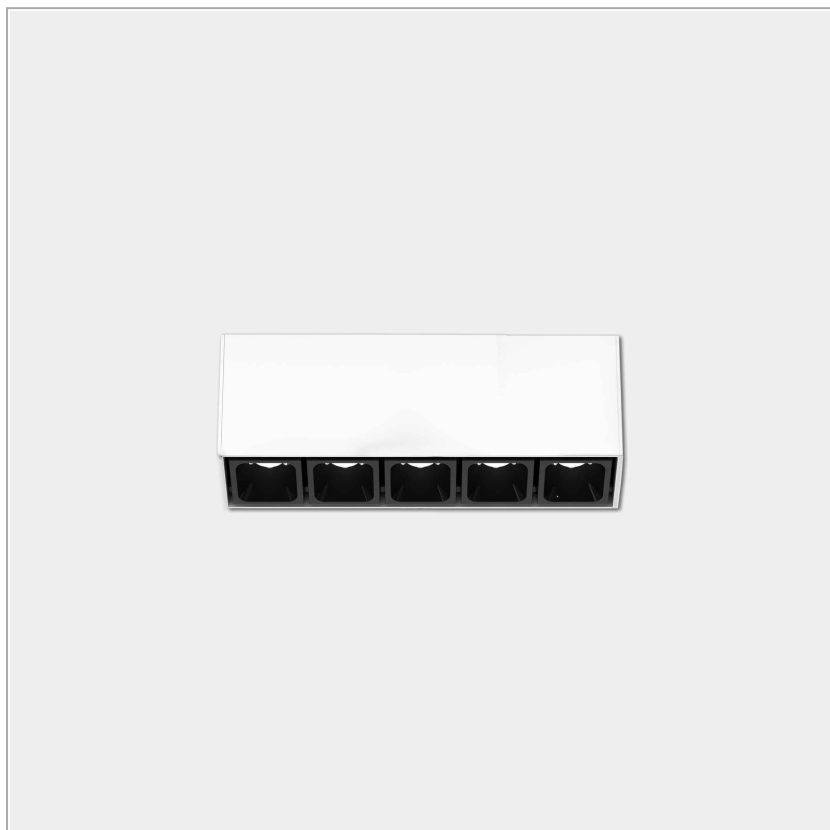

## Leva 5 soffitto/parete

codice LV027.935F/01

### DESCRIZIONE PRODOTTO

Proiettore compatto indoor da parete/soffitto costituito da un profilo in estruso di alluminio rettangolare, all'interno del corpo dell'apparecchio sono alloggiati in fila una serie di gruppi ottici da 5 led chip on board, lente e housing antiabbagliamento UGR<14. Grado di protezione IP20.

### SPECIFICHE PRODOTTO

Metodo di installazione	Soffitto, Parete
Sorgente luminosa	LED
Potenza assorbita	5x2,2 W
Temperatura colore	3500K
Indice di resa cromatica CRI	>90
Ottica	Flood 32°
Finitura	Telaio bianco - ottica nera
Flusso luminoso apparecchio	1013 lm
Efficienza luminosa	92 lm/W
Tolleranza colore MacAdam	2
Durata media stimata	50000h Ta 25° L90B10
Classe di efficienza energetica	E
Peso	0.34 Kg
Dimensione	L160xW32xH62 mm
Grado IP	IP20
Alimentazione	220-240V 50-60Hz