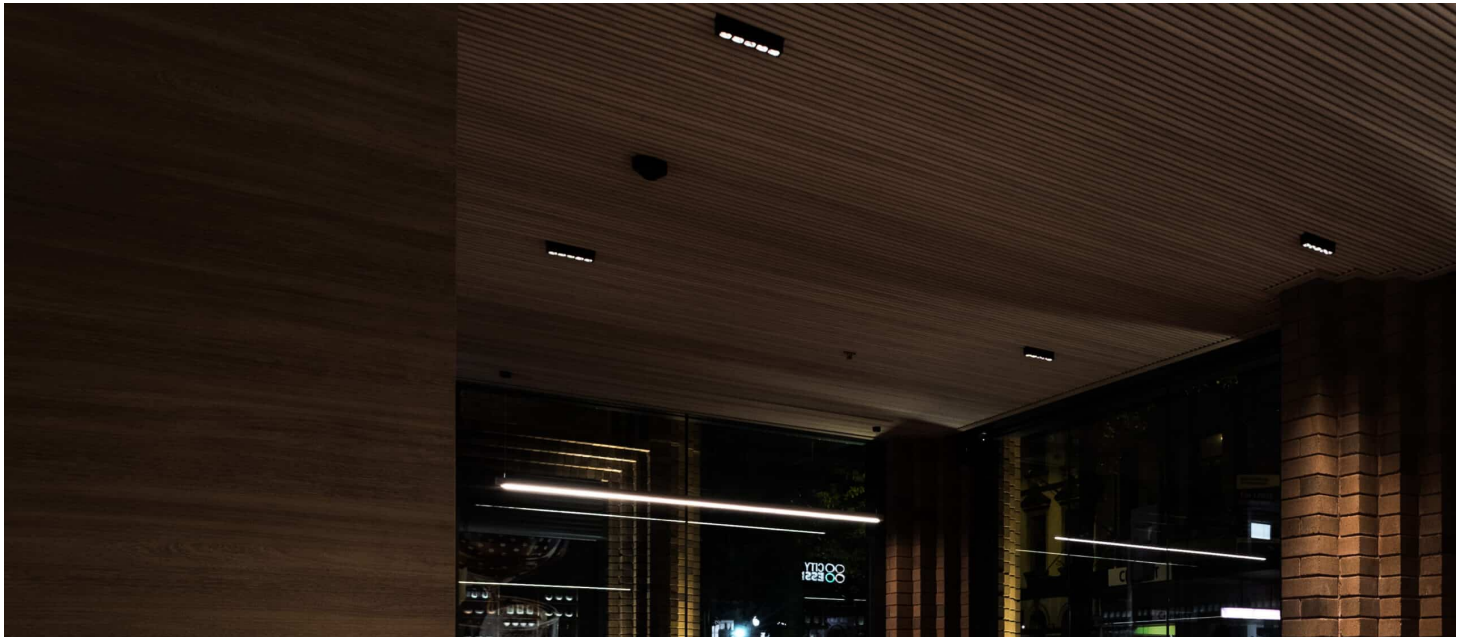

Soddisfa EN605981 e relative note. In mancanza di simbologia metrica le misure sono tutte in millimetri.
I dati di flusso luminoso e potenza sono inizialmente passibili di tolleranze +/- 10%. I valori si riferiscono a una temperatura ambiente di 25°C salvo diversa specifica
Ci riserviamo la possibilità di apportare modifiche ai nostri prodotti in qualsiasi momento.