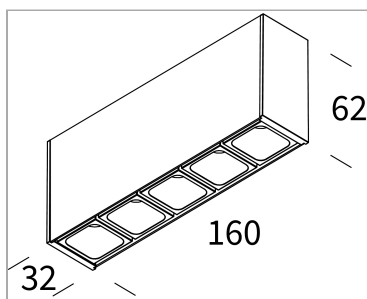

Leva 5 soffitto/parete

codice LV027.940S/01

DESCRIZIONE PRODOTTO

Proiettore compatto indoor da parete/soffitto costituito da un profilo in estruso di alluminio rettangolare, all'interno del corpo dell'apparecchio sono alloggiati in fila una serie di gruppi ottici da 5 led chip on board, lente e housing antiabbagliamento UGR<14. Grado di protezione IP20.

SPECIFICHE PRODOTTO

Metodo di installazione	Soffitto, Parete
Sorgente luminosa	LED
Potenza assorbita	5x2,2 W
Temperatura colore	4000K
Indice di resa cromatica CRI	>90
Ottica	Spot 20°
Finitura	Telaio bianco - ottica nera
Flusso luminoso apparecchio	1025 lm
Efficienza luminosa	93 lm/W
Tolleranza colore MacAdam	2
Durata media stimata	50000h Ta 25° L90B10
Classe di efficienza energetica	E
Peso	0.34 Kg
Dimensione	L160xW32xH62 mm
Grado IP	IP20
Alimentazione	220-240V 50-60Hz

PAGINA WEB

ISTRUZIONI DI MONTAGGIO

Soddisfa EN605981 e relative note. In mancanza di simbologia metrica le misure sono tutte in millimetri.
I dati di flusso luminoso e potenza sono inizialmente passibili di tolleranze +/- 10%. I valori si riferiscono a una temperatura ambiente di 25°C salvo diversa specifica
Ci riserviamo la possibilità di apportare modifiche ai nostri prodotti in qualsiasi momento.