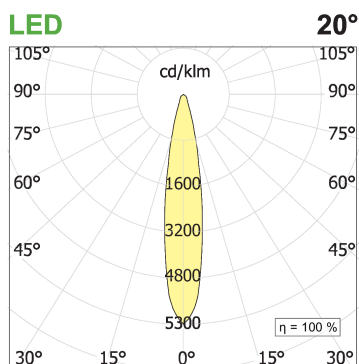

Leva 5 soffitto/parete

codice LV027.940S/01

DESCRIZIONE PRODOTTO

Proiettore compatto indoor da parete/soffitto costituito da un profilo in estruso di alluminio rettangolare, all'interno del corpo dell'apparecchio sono alloggiati in fila una serie di gruppi ottici da 5 led chip on board, lente e housing antiabbagliamento UGR<14. Grado di protezione IP20.

SPECIFICHE PRODOTTO

Metodo di installazione	Soffitto, Parete
Sorgente luminosa	LED
Potenza assorbita	5x2,2 W
Temperatura colore	4000K
Indice di resa cromatica CRI	>90
Ottica	Spot 20°
Finitura	Telaio bianco - ottica nera
Flusso luminoso apparecchio	1025 lm
Efficienza luminosa	93 lm/W
Tolleranza colore MacAdam	2
Durata media stimata	50000h Ta 25° L90B10
Classe di efficienza energetica	E
Peso	0.34 Kg
Dimensione	L160xW32xH62 mm
Grado IP	IP20
Alimentazione	220-240V 50-60Hz