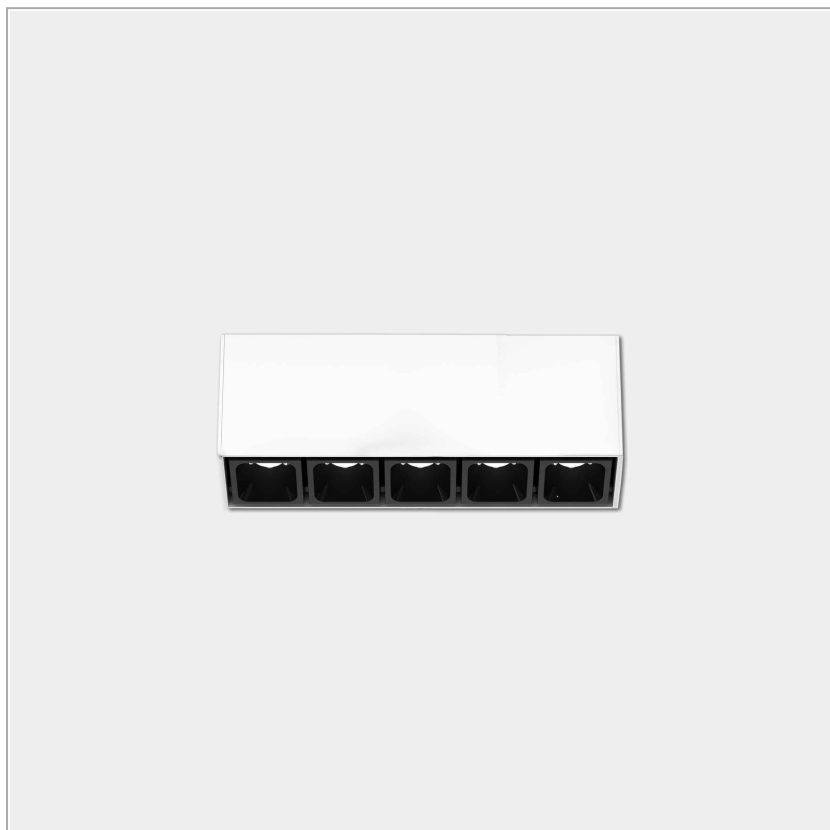

Leva 5 soffitto/parete

codice LV027.940S/01

DESCRIZIONE PRODOTTO

Proiettore compatto indoor da parete/soffitto costituito da un profilo in estruso di alluminio rettangolare, all'interno del corpo dell'apparecchio sono alloggiati in fila una serie di gruppi ottici da 5 led chip on board, lente e housing antiabbagliamento UGR<14. Grado di protezione IP20.

SPECIFICHE PRODOTTO

Metodo di installazione	Soffitto, Parete
Sorgente luminosa	LED
Potenza assorbita	5x2,2 W
Temperatura colore	4000K
Indice di resa cromatica CRI	>90
Ottica	Spot 20°
Finitura	Telaio bianco - ottica nera
Flusso luminoso apparecchio	1025 lm
Efficienza luminosa	93 lm/W
Tolleranza colore MacAdam	2
Durata media stimata	50000h Ta 25° L90B10
Classe di efficienza energetica	E
Peso	0.34 Kg
Dimensione	L160xW32xH62 mm
Grado IP	IP20
Alimentazione	220-240V 50-60Hz