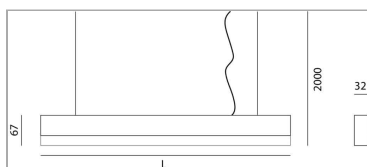

Minifile Openlight sospensione

codice MO044.840D/01

DESCRIZIONE PRODOTTO

Lampada a luce diretta e diffusa da sospensione indoor realizzata in estruso di alluminio 6060; completo di led; indice di resa cromatica CRI >90. Moduli LED professionali assemblati e cablati su dissipatore in estruso di alluminio dotato di molle in acciaio armonico per installazione nel profilo Tools free, cablaggio passante 5 cavi con morsettiere ad innesto rapido; protocollo Dimmerabile Dali. Lampada con finitura di colore bianco; schermo in policarbonato opalino bianco. Grado di protezione IP40.

SPECIFICHE PRODOTTO

Metodo di installazione	Sospensione
Sorgente luminosa	LED
Potenza assorbita	38,4 W
Temperatura colore	4000K
Indice di resa cromatica CRI	>90
Finitura	Bianco
Flusso luminoso apparecchio	3708 lm
Efficienza luminosa	97 lm/W
Tolleranza colore MacAdam	3
Durata media stimata	50000h Ta 25° L80B10
Protocollo	Dimmerabile Dali
Classe di efficienza energetica	D
Dimensione	L1700 mm
Grado IP	IP40
Alimentazione	220-240V 50-60Hz