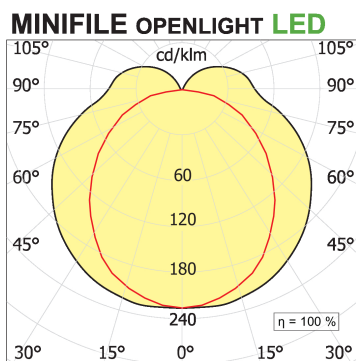

Minifile Openlight sospensione

codice MO044.840D/01

DESCRIZIONE PRODOTTO

Lampada a luce diretta e diffusa da sospensione indoor realizzata in estruso di alluminio 6060; completo di led; indice di resa cromatica CRI >90. Moduli LED professionali assemblati e cablati su dissipatore in estruso di alluminio dotato di molle in acciaio armonico per installazione nel profilo Tools free, cablaggio passante 5 cavi con morsettiere ad innesto rapido; protocollo Dimmerabile Dali. Lampada con finitura di colore bianco; schermo in policarbonato opalino bianco. Grado di protezione IP40.

SPECIFICHE PRODOTTO

Metodo di installazione	Sospensione
Sorgente luminosa	LED
Potenza assorbita	38,4 W
Temperatura colore	4000K
Indice di resa cromatica CRI	>90
Finitura	Bianco
Flusso luminoso apparecchio	3708 lm
Efficienza luminosa	97 lm/W
Tolleranza colore MacAdam	3
Durata media stimata	50000h Ta 25° L80B10
Protocollo	Dimmerabile Dali
Classe di efficienza energetica	D
Dimensione	L1700 mm
Grado IP	IP40
Alimentazione	220-240V 50-60Hz