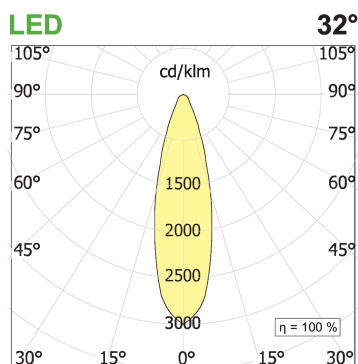

File Flex Circle Spot 48V soffitto

codice FXC02.927FD/01

DESCRIZIONE PRODOTTO

Lampada da sospensione indoor di forma circolare realizzata in estruso di alluminio 6060, emissione della luce diretta, completo di 20 led 44 W, indice di resa cromatica CRI>90. Cavo di alimentazione di sezione tonda trasparente; cavi di sospensione in acciaio con regolatore millimetrico; Verniciatura a polveri epossidiche; Finitura di colore telaio bianco - ottica nera microtexturizzato. Per le versioni D e D10 abbinare driver 48V on/off.

SPECIFICHE PRODOTTO

Metodo di installazione	Soffitto
Sorgente luminosa	LED
Potenza assorbita	20x2,2 W
Temperatura colore	2700K
Indice di resa cromatica CRI	>90
Ottica	Flood 32°
Finitura	Telaio bianco - ottica nera
Flusso luminoso apparecchio	3690 lm
Efficienza luminosa	84 lm/W
Tolleranza colore MacAdam	3
Durata media stimata	60.000H L80 B10
Protocollo	Dimmerabile Dali
Classe di efficienza energetica	D
Peso	3.8 Kg
Dimensione	Ø800 mm
Grado IP	IP40
Classe di protezione	Apparecchio in classe III
Specifiche Prodotto	Di forma circolare
Alimentatore/Trasformatore	Non incluso
Protocollo	Vedi alimentatore