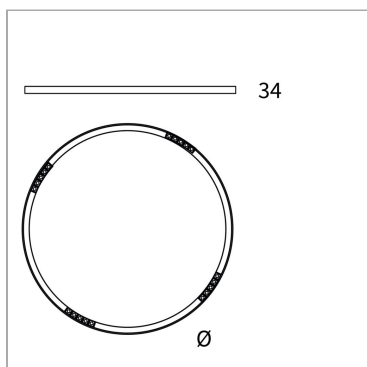

File Flex Circle Spot 48V soffitto

codice FXC02.927FD/01

DESCRIZIONE PRODOTTO

Lampada da sospensione indoor di forma circolare realizzata in estruso di alluminio 6060, emissione della luce diretta, completo di 20 led 44 W, indice di resa cromatica CRI>90. Cavo di alimentazione di sezione tonda trasparente; cavi di sospensione in acciaio con regolatore millimetrico; Verniciatura a polveri epossidiche; Finitura di colore telaio bianco - ottica nera microtexturizzato. Per le versioni D e D10 abbinare driver 48V on/off.

SPECIFICHE PRODOTTO

Metodo di installazione	Soffitto
Sorgente luminosa	LED
Potenza assorbita	20x2,2 W
Temperatura colore	2700K
Indice di resa cromatica CRI	>90
Ottica	Flood 32°
Finitura	Telaio bianco - ottica nera
Flusso luminoso apparecchio	3690 lm
Efficienza luminosa	84 lm/W
Tolleranza colore MacAdam	3
Durata media stimata	60.000H L80 B10
Protocollo	Dimmerabile Dali
Classe di efficienza energetica	D
Peso	3.8 Kg
Dimensione	Ø800 mm
Grado IP	IP40
Classe di protezione	Apparecchio in classe III
Specifiche Prodotto	Di forma circolare
Alimentatore/Trasformatore	Non incluso
Protocollo	Vedi alimentatore