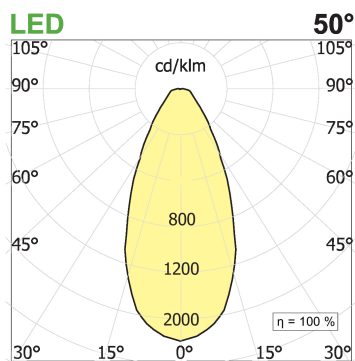

File Flex Circle Spot 48V soffitto

codice FXC02.930WD/01

DESCRIZIONE PRODOTTO

Lampada da sospensione indoor di forma circolare realizzata in estruso di alluminio 6060, emissione della luce diretta, completo di 20 led 44 W, indice di resa cromatica CRI>90. Cavo di alimentazione di sezione tonda trasparente; cavi di sospensione in acciaio con regolatore millimetrico; Verniciatura a polveri epossidiche; Finitura di colore telaio bianco - ottica nera microtexturizzato. Per le versioni D e D10 abbinare driver 48V on/off.

SPECIFICHE PRODOTTO

Metodo di installazione	Soffitto
Sorgente luminosa	LED
Potenza assorbita	20x2,2 W
Temperatura colore	3000K
Indice di resa cromatica CRI	>90
Ottica	Wide 50°
Finitura	Telaio bianco - ottica nera
Flusso luminoso apparecchio	3312 lm
Efficienza luminosa	75 lm/W
Tolleranza colore MacAdam	3
Durata media stimata	60.000H L80 B10
Protocollo	Dimmerabile Dali
Classe di efficienza energetica	D
Peso	3.8 Kg
Dimensione	Ø800 mm
Grado IP	IP40
Classe di protezione	Apparecchio in classe III
Specifiche Prodotto	Di forma circolare
Alimentatore/Trasformatore	Non incluso
Protocollo	Vedi alimentatore