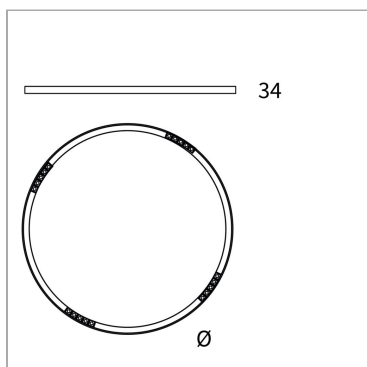

File Flex Circle Spot 48V soffitto

codice FXC02.930WD/01

DESCRIZIONE PRODOTTO

Lampada da sospensione indoor di forma circolare realizzata in estruso di alluminio 6060, emissione della luce diretta, completo di 20 led 44 W, indice di resa cromatica CRI>90. Cavo di alimentazione di sezione tonda trasparente; cavi di sospensione in acciaio con regolatore millimetrico; Verniciatura a polveri epossidiche; Finitura di colore telaio bianco - ottica nera microtexturizzato. Per le versioni D e D10 abbinare driver 48V on/off.

SPECIFICHE PRODOTTO

Metodo di installazione	Soffitto
Sorgente luminosa	LED
Potenza assorbita	20x2,2 W
Temperatura colore	3000K
Indice di resa cromatica CRI	>90
Ottica	Wide 50°
Finitura	Telaio bianco - ottica nera
Flusso luminoso apparecchio	3312 lm
Efficienza luminosa	75 lm/W
Tolleranza colore MacAdam	3
Durata media stimata	60.000H L80 B10
Protocollo	Dimmerabile Dali
Classe di efficienza energetica	D
Peso	3.8 Kg
Dimensione	Ø800 mm
Grado IP	IP40
Classe di protezione	Apparecchio in classe III
Specifiche Prodotto	Di forma circolare
Alimentatore/Trasformatore	Non incluso
Protocollo	Vedi alimentatore