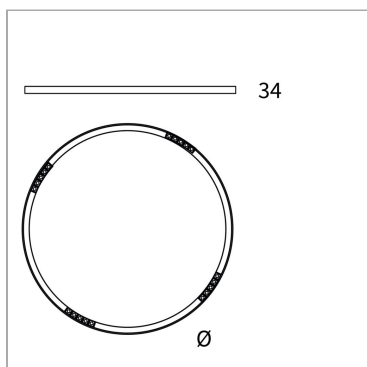

File Flex Circle Spot 48V soffitto

codice FXC02.940F/01

DESCRIZIONE PRODOTTO

Lampada da sospensione indoor di forma circolare realizzata in estruso di alluminio 6060, emissione della luce diretta, completo di 20 led 44 W, indice di resa cromatica CRI>90. Cavo di alimentazione di sezione tonda trasparente; cavi di sospensione in acciaio con regolatore millimetrico; Verniciatura a polveri epossidiche; Finitura di colore telaio bianco - ottica nera microtexturizzato. Per le versioni D e D10 abbinare driver 48V on/off.

SPECIFICHE PRODOTTO

Metodo di installazione	Soffitto
Sorgente luminosa	LED
Potenza assorbita	20x2,2 W
Temperatura colore	4000K
Indice di resa cromatica CRI	>90
Ottica	Flood 32°
Finitura	Telaio bianco - ottica nera
Flusso luminoso apparecchio	3810 lm
Efficienza luminosa	87 lm/W
Tolleranza colore MacAdam	3
Durata media stimata	60.000H L80 B10
Protocollo	On/Off
Classe di efficienza energetica	D
Peso	3.8 Kg
Dimensione	Ø800 mm
Grado IP	IP40
Classe di protezione	Apparecchio in classe III
Specifiche Prodotto	Di forma circolare
Alimentatore/Trasformatore	Non incluso
Protocollo	Vedi alimentatore