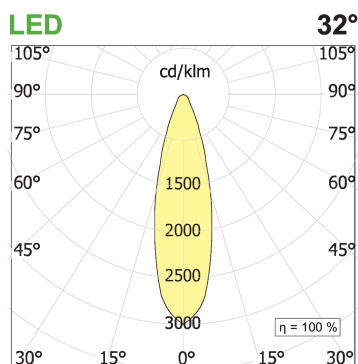

File Flex Circle Spot 48V soffitto

codice FXC02.940F/01

DESCRIZIONE PRODOTTO

Lampada da sospensione indoor di forma circolare realizzata in estruso di alluminio 6060, emissione della luce diretta, completo di 20 led 44 W, indice di resa cromatica CRI>90. Cavo di alimentazione di sezione tonda trasparente; cavi di sospensione in acciaio con regolatore millimetrico; Verniciatura a polveri epossidiche; Finitura di colore telaio bianco - ottica nera microtexturizzato. Per le versioni D e D10 abbinare driver 48V on/off.

SPECIFICHE PRODOTTO

Metodo di installazione	Soffitto
Sorgente luminosa	LED
Potenza assorbita	20x2,2 W
Temperatura colore	4000K
Indice di resa cromatica CRI	>90
Ottica	Flood 32°
Finitura	Telaio bianco - ottica nera
Flusso luminoso apparecchio	3810 lm
Efficienza luminosa	87 lm/W
Tolleranza colore MacAdam	3
Durata media stimata	60.000H L80 B10
Protocollo	On/Off
Classe di efficienza energetica	D
Peso	3.8 Kg
Dimensione	Ø800 mm
Grado IP	IP40
Classe di protezione	Apparecchio in classe III
Specifiche Prodotto	Di forma circolare
Alimentatore/Trasformatore	Non incluso
Protocollo	Vedi alimentatore