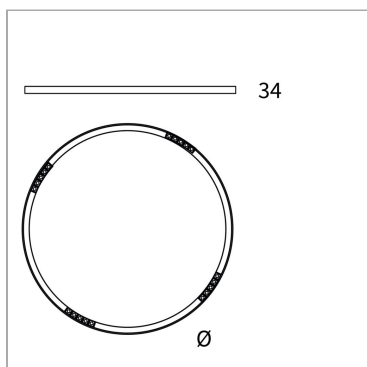

File Flex Circle Spot 48V soffitto

codice FXC02.940FD/01

DESCRIZIONE PRODOTTO

Lampada da sospensione indoor di forma circolare realizzata in estruso di alluminio 6060, emissione della luce diretta, completo di 20 led 44 W, indice di resa cromatica CRI>90. Cavo di alimentazione di sezione tonda trasparente; cavi di sospensione in acciaio con regolatore millimetrico; Verniciatura a polveri epossidiche; Finitura di colore telaio bianco - ottica nera microtexturizzato. Per le versioni D e D10 abbinare driver 48V on/off.

SPECIFICHE PRODOTTO

Metodo di installazione	Soffitto
Sorgente luminosa	LED
Potenza assorbita	20x2,2 W
Temperatura colore	4000K
Indice di resa cromatica CRI	>90
Ottica	Flood 32°
Finitura	Telaio bianco - ottica nera
Flusso luminoso apparecchio	3810 lm
Efficienza luminosa	87 lm/W
Tolleranza colore MacAdam	3
Durata media stimata	60.000H L80 B10
Protocollo	Dimmerabile Dali
Classe di efficienza energetica	D
Peso	3.8 Kg
Dimensione	Ø800 mm
Grado IP	IP40
Classe di protezione	Apparecchio in classe III
Specifiche Prodotto	Di forma circolare
Alimentatore/Trasformatore	Non incluso
Protocollo	Vedi alimentatore