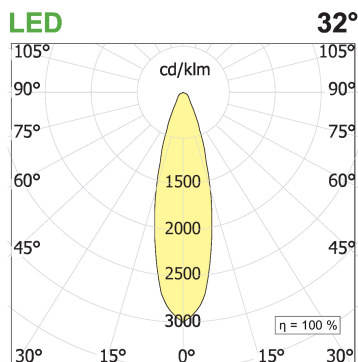

File Flex Circle Spot 48V soffitto

codice FXC02.940FD/01

DESCRIZIONE PRODOTTO

Lampada da sospensione indoor di forma circolare realizzata in estruso di alluminio 6060, emissione della luce diretta, completo di 20 led 44 W, indice di resa cromatica CRI>90. Cavo di alimentazione di sezione tonda trasparente; cavi di sospensione in acciaio con regolatore millimetrico; Verniciatura a polveri epossidiche; Finitura di colore telaio bianco - ottica nera microtexturizzato. Per le versioni D e D10 abbinare driver 48V on/off.

SPECIFICHE PRODOTTO

Metodo di installazione	Soffitto
Sorgente luminosa	LED
Potenza assorbita	20x2,2 W
Temperatura colore	4000K
Indice di resa cromatica CRI	>90
Ottica	Flood 32°
Finitura	Telaio bianco - ottica nera
Flusso luminoso apparecchio	3810 lm
Efficienza luminosa	87 lm/W
Tolleranza colore MacAdam	3
Durata media stimata	60.000H L80 B10
Protocollo	Dimmerabile Dali
Classe di efficienza energetica	D
Peso	3.8 Kg
Dimensione	Ø800 mm
Grado IP	IP40
Classe di protezione	Apparecchio in classe III
Specifiche Prodotto	Di forma circolare
Alimentatore/Trasformatore	Non incluso
Protocollo	Vedi alimentatore