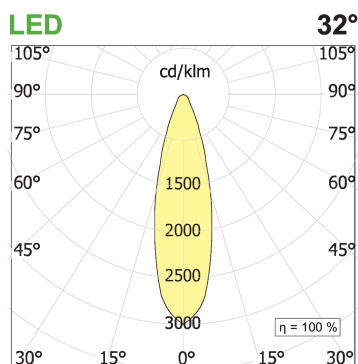

**File Flex Circle Spot 48V soffitto**

codice FXC03.927FD/01

**DESCRIZIONE PRODOTTO**

Lampada da sospensione indoor di forma circolare realizzata in estruso di alluminio 6060, emissione della luce diretta, completo di 30 led 66 W, indice di resa cromatica CRI>90. Cavo di alimentazione di sezione tonda trasparente; cavi di sospensione in acciaio con regolatore millimetrico; Verniciatura a polveri epossidiche; Finitura di colore telaio bianco - ottica nera microtexturizzato. Per le versioni D e D10 abbinare driver 48V on/off.

**SPECIFICHE PRODOTTO**

Metodo di installazione	Soffitto
Sorgente luminosa	LED
Potenza assorbita	30x2,2 W
Temperatura colore	2700K
Indice di resa cromatica CRI	>90
Ottica	Flood 32°
Finitura	Telaio bianco - ottica nera
Flusso luminoso apparecchio	5535 lm
Efficienza luminosa	84 lm/W
Tolleranza colore MacAdam	3
Durata media stimata	60.000H L80 B10
Protocollo	Dimmerabile Dali
Classe di efficienza energetica	D
Peso	4.7 Kg
Dimensione	Ø1000 mm
Grado IP	IP40
Classe di protezione	Apparecchio in classe III
Specifiche Prodotto	Di forma circolare
Alimentatore/Trasformatore	Non incluso
Protocollo	Vedi alimentatore