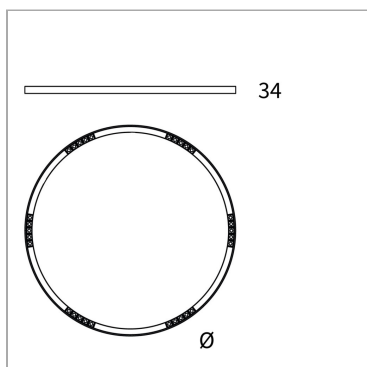

**File Flex Circle Spot 48V soffitto**

codice FXC03.927FD/01

**DESCRIZIONE PRODOTTO**

Lampada da sospensione indoor di forma circolare realizzata in estruso di alluminio 6060, emissione della luce diretta, completo di 30 led 66 W, indice di resa cromatica CRI>90. Cavo di alimentazione di sezione tonda trasparente; cavi di sospensione in acciaio con regolatore millimetrico; Verniciatura a polveri epossidiche; Finitura di colore telaio bianco - ottica nera microtexturizzato. Per le versioni D e D10 abbinare driver 48V on/off.

**SPECIFICHE PRODOTTO**

Metodo di installazione	Soffitto
Sorgente luminosa	LED
Potenza assorbita	30x2,2 W
Temperatura colore	2700K
Indice di resa cromatica CRI	>90
Ottica	Flood 32°
Finitura	Telaio bianco - ottica nera
Flusso luminoso apparecchio	5535 lm
Efficienza luminosa	84 lm/W
Tolleranza colore MacAdam	3
Durata media stimata	60.000H L80 B10
Protocollo	Dimmerabile Dali
Classe di efficienza energetica	D
Peso	4.7 Kg
Dimensione	Ø1000 mm
Grado IP	IP40
Classe di protezione	Apparecchio in classe III
Specifiche Prodotto	Di forma circolare
Alimentatore/Trasformatore	Non incluso
Protocollo	Vedi alimentatore