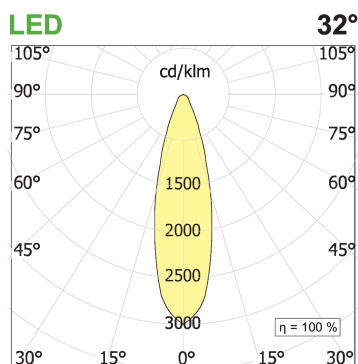

File Flex Circle Spot 48V soffitto

codice FXC03.927FD10/01

DESCRIZIONE PRODOTTO

Lampada da sospensione indoor di forma circolare realizzata in estruso di alluminio 6060, emissione della luce diretta, completo di 30 led 66 W, indice di resa cromatica CRI>90. Cavo di alimentazione di sezione tonda trasparente; cavi di sospensione in acciaio con regolatore millimetrico; Verniciatura a polveri epossidiche; Finitura di colore telaio bianco - ottica nera microtexturizzato. Per le versioni D e D10 abbinare driver 48V on/off.

SPECIFICHE PRODOTTO

Metodo di installazione	Soffitto
Sorgente luminosa	LED
Potenza assorbita	30x2,2 W
Temperatura colore	2700K
Indice di resa cromatica CRI	>90
Ottica	Flood 32°
Finitura	Telaio bianco - ottica nera
Flusso luminoso apparecchio	5535 lm
Efficienza luminosa	84 lm/W
Tolleranza colore MacAdam	3
Durata media stimata	60.000H L80 B10
Protocollo	Dimmerabile 1-10V
Classe di efficienza energetica	D
Peso	4.7 Kg
Dimensione	Ø1000 mm
Grado IP	IP40
Classe di protezione	Apparecchio in classe III
Specifiche Prodotto	Di forma circolare
Alimentatore/Trasformatore	Non incluso
Protocollo	Vedi alimentatore