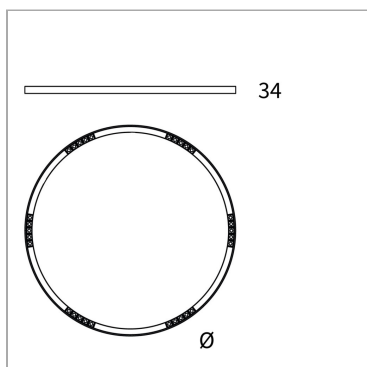

File Flex Circle Spot 48V soffitto

codice FXC03.927FD10/01

DESCRIZIONE PRODOTTO

Lampada da sospensione indoor di forma circolare realizzata in estruso di alluminio 6060, emissione della luce diretta, completo di 30 led 66 W, indice di resa cromatica CRI>90. Cavo di alimentazione di sezione tonda trasparente; cavi di sospensione in acciaio con regolatore millimetrico; Verniciatura a polveri epossidiche; Finitura di colore telaio bianco - ottica nera microtexturizzato. Per le versioni D e D10 abbinare driver 48V on/off.

SPECIFICHE PRODOTTO

Metodo di installazione	Soffitto
Sorgente luminosa	LED
Potenza assorbita	30x2,2 W
Temperatura colore	2700K
Indice di resa cromatica CRI	>90
Ottica	Flood 32°
Finitura	Telaio bianco - ottica nera
Flusso luminoso apparecchio	5535 lm
Efficienza luminosa	84 lm/W
Tolleranza colore MacAdam	3
Durata media stimata	60.000H L80 B10
Protocollo	Dimmerabile 1-10V
Classe di efficienza energetica	D
Peso	4.7 Kg
Dimensione	Ø1000 mm
Grado IP	IP40
Classe di protezione	Apparecchio in classe III
Specifiche Prodotto	Di forma circolare
Alimentatore/Trasformatore	Non incluso
Protocollo	Vedi alimentatore