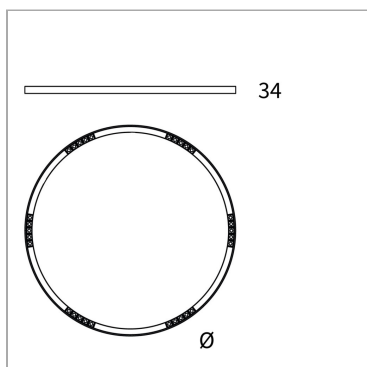

File Flex Circle Spot 48V soffitto

codice FXC03.930FD/01

DESCRIZIONE PRODOTTO

Lampada da sospensione indoor di forma circolare realizzata in estruso di alluminio 6060, emissione della luce diretta, completo di 30 led 66 W, indice di resa cromatica CRI>90. Cavo di alimentazione di sezione tonda trasparente; cavi di sospensione in acciaio con regolatore millimetrico; Verniciatura a polveri epossidiche; Finitura di colore telaio bianco - ottica nera microtexturizzato. Per le versioni D e D10 abbinare driver 48V on/off.

SPECIFICHE PRODOTTO

Metodo di installazione	Soffitto
Sorgente luminosa	LED
Potenza assorbita	30x2,2 W
Temperatura colore	3000K
Indice di resa cromatica CRI	>90
Ottica	Flood 32°
Finitura	Telaio bianco - ottica nera
Flusso luminoso apparecchio	5586 lm
Efficienza luminosa	85 lm/W
Tolleranza colore MacAdam	3
Durata media stimata	60.000H L80 B10
Protocollo	Dimmerabile Dali
Classe di efficienza energetica	D
Peso	4.7 Kg
Dimensione	Ø1000 mm
Grado IP	IP40
Classe di protezione	Apparecchio in classe III
Specifiche Prodotto	Di forma circolare
Alimentatore/Trasformatore	Non incluso
Protocollo	Vedi alimentatore