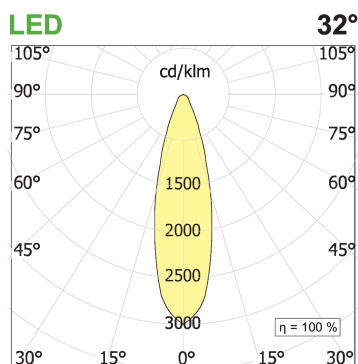

File Flex Circle Spot 48V soffitto

codice FXC03.930FD/01

DESCRIZIONE PRODOTTO

Lampada da sospensione indoor di forma circolare realizzata in estruso di alluminio 6060, emissione della luce diretta, completo di 30 led 66 W, indice di resa cromatica CRI>90. Cavo di alimentazione di sezione tonda trasparente; cavi di sospensione in acciaio con regolatore millimetrico; Verniciatura a polveri epossidiche; Finitura di colore telaio bianco - ottica nera microtexturizzato. Per le versioni D e D10 abbinare driver 48V on/off.

SPECIFICHE PRODOTTO

Metodo di installazione	Soffitto
Sorgente luminosa	LED
Potenza assorbita	30x2,2 W
Temperatura colore	3000K
Indice di resa cromatica CRI	>90
Ottica	Flood 32°
Finitura	Telaio bianco - ottica nera
Flusso luminoso apparecchio	5586 lm
Efficienza luminosa	85 lm/W
Tolleranza colore MacAdam	3
Durata media stimata	60.000H L80 B10
Protocollo	Dimmerabile Dali
Classe di efficienza energetica	D
Peso	4.7 Kg
Dimensione	Ø1000 mm
Grado IP	IP40
Classe di protezione	Apparecchio in classe III
Specifiche Prodotto	Di forma circolare
Alimentatore/Trasformatore	Non incluso
Protocollo	Vedi alimentatore