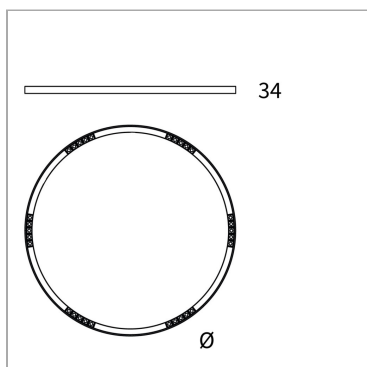

File Flex Circle Spot 48V soffitto

codice FXC03.930FD10/01

DESCRIZIONE PRODOTTO

Lampada da sospensione indoor di forma circolare realizzata in estruso di alluminio 6060, emissione della luce diretta, completo di 30 led 66 W, indice di resa cromatica CRI>90. Cavo di alimentazione di sezione tonda trasparente; cavi di sospensione in acciaio con regolatore millimetrico; Verniciatura a polveri epossidiche; Finitura di colore telaio bianco - ottica nera microtexturizzato. Per le versioni D e D10 abbinare driver 48V on/off.

SPECIFICHE PRODOTTO

Metodo di installazione	Soffitto
Sorgente luminosa	LED
Potenza assorbita	30x2,2 W
Temperatura colore	3000K
Indice di resa cromatica CRI	>90
Ottica	Flood 32°
Finitura	Telaio bianco - ottica nera
Flusso luminoso apparecchio	5586 lm
Efficienza luminosa	85 lm/W
Tolleranza colore MacAdam	3
Durata media stimata	60.000H L80 B10
Protocollo	Dimmerabile 1-10V
Classe di efficienza energetica	D
Peso	4.7 Kg
Dimensione	Ø1000 mm
Grado IP	IP40
Classe di protezione	Apparecchio in classe III
Specifiche Prodotto	Di forma circolare
Alimentatore/Trasformatore	Non incluso
Protocollo	Vedi alimentatore