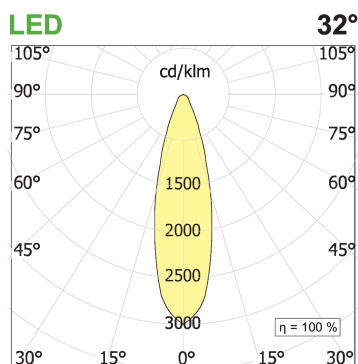

File Flex Circle Spot 48V soffitto

codice FXC03.930FD10/01

DESCRIZIONE PRODOTTO

Lampada da sospensione indoor di forma circolare realizzata in estruso di alluminio 6060, emissione della luce diretta, completo di 30 led 66 W, indice di resa cromatica CRI>90. Cavo di alimentazione di sezione tonda trasparente; cavi di sospensione in acciaio con regolatore millimetrico; Verniciatura a polveri epossidiche; Finitura di colore telaio bianco - ottica nera microtexturizzato. Per le versioni D e D10 abbinare driver 48V on/off.

SPECIFICHE PRODOTTO

Metodo di installazione	Soffitto
Sorgente luminosa	LED
Potenza assorbita	30x2,2 W
Temperatura colore	3000K
Indice di resa cromatica CRI	>90
Ottica	Flood 32°
Finitura	Telaio bianco - ottica nera
Flusso luminoso apparecchio	5586 lm
Efficienza luminosa	85 lm/W
Tolleranza colore MacAdam	3
Durata media stimata	60.000H L80 B10
Protocollo	Dimmerabile 1-10V
Classe di efficienza energetica	D
Peso	4.7 Kg
Dimensione	Ø1000 mm
Grado IP	IP40
Classe di protezione	Apparecchio in classe III
Specifiche Prodotto	Di forma circolare
Alimentatore/Trasformatore	Non incluso
Protocollo	Vedi alimentatore