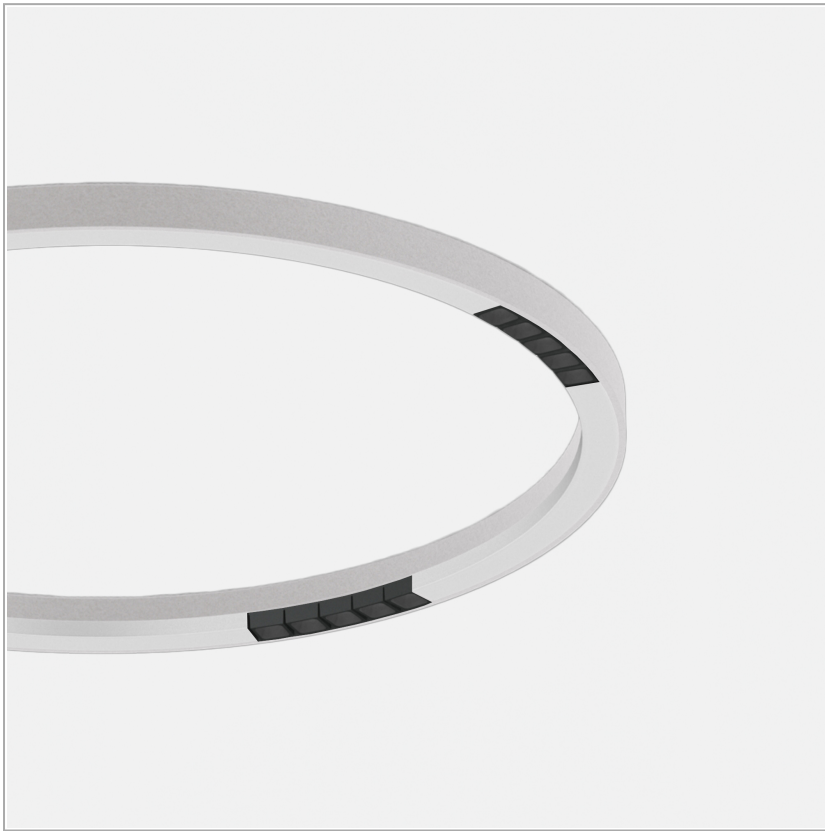

File Flex Circle Spot 48V soffitto

codice FXC03.930S/01

DESCRIZIONE PRODOTTO

Lampada da sospensione indoor di forma circolare realizzata in estruso di alluminio 6060, emissione della luce diretta, completo di 30 led 66 W, indice di resa cromatica CRI>90. Cavo di alimentazione di sezione tonda trasparente; cavi di sospensione in acciaio con regolatore millimetrico; Verniciatura a polveri epossidiche; Finitura di colore telaio bianco - ottica nera microtexturizzato. Per le versioni D e D10 abbinare driver 48V on/off.

SPECIFICHE PRODOTTO

Metodo di installazione	Soffitto
Sorgente luminosa	LED
Potenza assorbita	30x2,2 W
Temperatura colore	3000K
Indice di resa cromatica CRI	>90
Ottica	Spot 20°
Finitura	Telaio bianco - ottica nera
Flusso luminoso apparecchio	6000 lm
Efficienza luminosa	91 lm/W
Tolleranza colore MacAdam	3
Durata media stimata	60.000H L80 B10
Protocollo	On/Off
Classe di efficienza energetica	D
Peso	4.7 Kg
Dimensione	Ø1000 mm
Grado IP	IP40
Classe di protezione	Apparecchio in classe III
Specifiche Prodotto	Di forma circolare
Alimentatore/Trasformatore	Non incluso
Protocollo	Vedi alimentatore