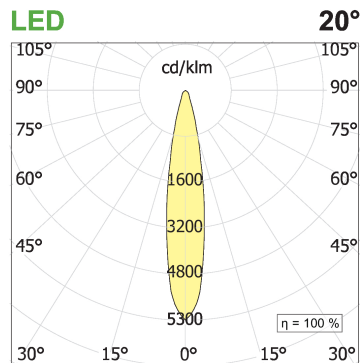

File Flex Circle Spot 48V soffitto

codice FXC03.930S/01

DESCRIZIONE PRODOTTO

Lampada da sospensione indoor di forma circolare realizzata in estruso di alluminio 6060, emissione della luce diretta, completo di 30 led 66 W, indice di resa cromatica CRI>90. Cavo di alimentazione di sezione tonda trasparente; cavi di sospensione in acciaio con regolatore millimetrico; Verniciatura a polveri epossidiche; Finitura di colore telaio bianco - ottica nera microtexturizzato. Per le versioni D e D10 abbinare driver 48V on/off.

SPECIFICHE PRODOTTO

Metodo di installazione	Soffitto
Sorgente luminosa	LED
Potenza assorbita	30x2,2 W
Temperatura colore	3000K
Indice di resa cromatica CRI	>90
Ottica	Spot 20°
Finitura	Telaio bianco - ottica nera
Flusso luminoso apparecchio	6000 lm
Efficienza luminosa	91 lm/W
Tolleranza colore MacAdam	3
Durata media stimata	60.000H L80 B10
Protocollo	On/Off
Classe di efficienza energetica	D
Peso	4.7 Kg
Dimensione	Ø1000 mm
Grado IP	IP40
Classe di protezione	Apparecchio in classe III
Specifiche Prodotto	Di forma circolare
Alimentatore/Trasformatore	Non incluso
Protocollo	Vedi alimentatore