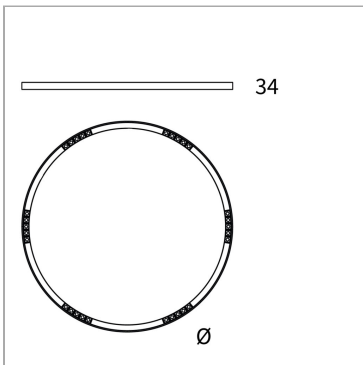

File Flex Circle Spot 48V soffitto

codice FXC03.930S/01

DESCRIZIONE PRODOTTO

Lampada da sospensione indoor di forma circolare realizzata in estruso di alluminio 6060, emissione della luce diretta, completo di 30 led 66 W, indice di resa cromatica CRI>90. Cavo di alimentazione di sezione tonda trasparente; cavi di sospensione in acciaio con regolatore millimetrico; Verniciatura a polveri epossidiche; Finitura di colore telaio bianco - ottica nera microtexturizzato. Per le versioni D e D10 abbinare driver 48V on/off.

SPECIFICHE PRODOTTO

Metodo di installazione	Soffitto
Sorgente luminosa	LED
Potenza assorbita	30x2,2 W
Temperatura colore	3000K
Indice di resa cromatica CRI	>90
Ottica	Spot 20°
Finitura	Telaio bianco - ottica nera
Flusso luminoso apparecchio	6000 lm
Efficienza luminosa	91 lm/W
Tolleranza colore MacAdam	3
Durata media stimata	60.000H L80 B10
Protocollo	On/Off
Classe di efficienza energetica	D
Peso	4.7 Kg
Dimensione	Ø1000 mm
Grado IP	IP40
Classe di protezione	Apparecchio in classe III
Specifiche Prodotto	Di forma circolare
Alimentatore/Trasformatore	Non incluso
Protocollo	Vedi alimentatore