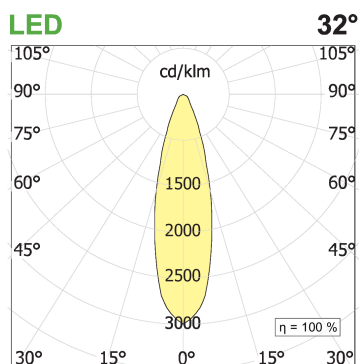

File Flex Circle Spot 48V soffitto

codice FXC05.927F/01

DESCRIZIONE PRODOTTO

Lampada da sospensione indoor di forma circolare realizzata in estruso di alluminio 6060, emissione della luce diretta, completo di 40 led 88 W, indice di resa cromatica CRI>90. Cavo di alimentazione di sezione tonda trasparente; cavi di sospensione in acciaio con regolatore millimetrico; Verniciatura a polveri epossidiche; Finitura di colore telaio bianco - ottica nera microtexturizzato. Per le versioni D e D10 abbinare driver 48V on/off.

SPECIFICHE PRODOTTO

Metodo di installazione	Soffitto
Sorgente luminosa	LED
Potenza assorbita	40x2,2 W
Temperatura colore	2700K
Indice di resa cromatica CRI	>90
Ottica	Flood 32°
Finitura	Telaio bianco - ottica nera
Flusso luminoso apparecchio	7380 lm
Efficienza luminosa	84 lm/W
Tolleranza colore MacAdam	3
Durata media stimata	60.000H L80 B10
Protocollo	On/Off
Classe di efficienza energetica	D
Peso	7.9 Kg
Dimensione	Ø1500 mm
Grado IP	IP40
Classe di protezione	Apparecchio in classe III
Specifiche Prodotto	Di forma circolare
Alimentatore/Trasformatore	Non incluso
Protocollo	Vedi alimentatore