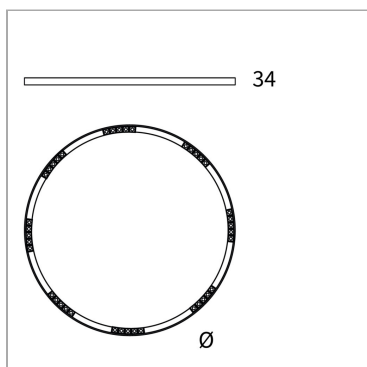

File Flex Circle Spot 48V soffitto

codice FXC05.927F/01

DESCRIZIONE PRODOTTO

Lampada da sospensione indoor di forma circolare realizzata in estruso di alluminio 6060, emissione della luce diretta, completo di 40 led 88 W, indice di resa cromatica CRI>90. Cavo di alimentazione di sezione tonda trasparente; cavi di sospensione in acciaio con regolatore millimetrico; Verniciatura a polveri epossidiche; Finitura di colore telaio bianco - ottica nera microtexturizzato. Per le versioni D e D10 abbinare driver 48V on/off.

SPECIFICHE PRODOTTO

Metodo di installazione	Soffitto
Sorgente luminosa	LED
Potenza assorbita	40x2,2 W
Temperatura colore	2700K
Indice di resa cromatica CRI	>90
Ottica	Flood 32°
Finitura	Telaio bianco - ottica nera
Flusso luminoso apparecchio	7380 lm
Efficienza luminosa	84 lm/W
Tolleranza colore MacAdam	3
Durata media stimata	60.000H L80 B10
Protocollo	On/Off
Classe di efficienza energetica	D
Peso	7.9 Kg
Dimensione	Ø1500 mm
Grado IP	IP40
Classe di protezione	Apparecchio in classe III
Specifiche Prodotto	Di forma circolare
Alimentatore/Trasformatore	Non incluso
Protocollo	Vedi alimentatore