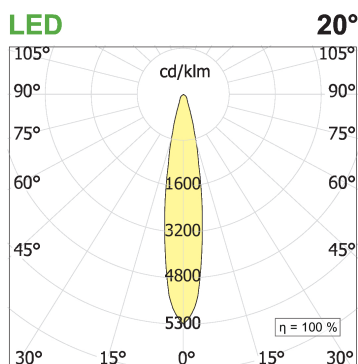

File Flex Circle Spot 48V soffitto

codice FXC05.930S/01

DESCRIZIONE PRODOTTO

Lampada da sospensione indoor di forma circolare realizzata in estruso di alluminio 6060, emissione della luce diretta, completo di 40 led 88 W, indice di resa cromatica CRI>90. Cavo di alimentazione di sezione tonda trasparente; cavi di sospensione in acciaio con regolatore millimetrico; Verniciatura a polveri epossidiche; Finitura di colore telaio bianco - ottica nera microtexturizzato. Per le versioni D e D10 abbinare driver 48V on/off.

SPECIFICHE PRODOTTO

Metodo di installazione	Soffitto
Sorgente luminosa	LED
Potenza assorbita	40x2,2 W
Temperatura colore	3000K
Indice di resa cromatica CRI	>90
Ottica	Spot 20°
Finitura	Telaio bianco - ottica nera
Flusso luminoso apparecchio	8000 lm
Efficienza luminosa	91 lm/W
Tolleranza colore MacAdam	3
Durata media stimata	60.000H L80 B10
Protocollo	On/Off
Classe di efficienza energetica	D
Peso	7.9 Kg
Dimensione	Ø1500 mm
Grado IP	IP40
Classe di protezione	Apparecchio in classe III
Specifiche Prodotto	Di forma circolare
Alimentatore/Trasformatore	Non incluso
Protocollo	Vedi alimentatore