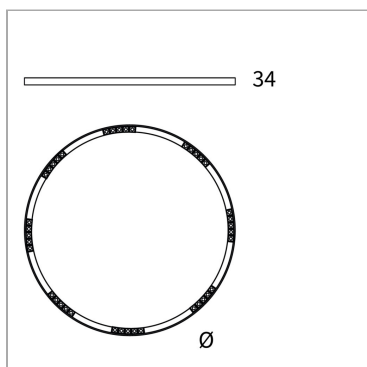

File Flex Circle Spot 48V soffitto

codice FXC05.930S/01

DESCRIZIONE PRODOTTO

Lampada da sospensione indoor di forma circolare realizzata in estruso di alluminio 6060, emissione della luce diretta, completo di 40 led 88 W, indice di resa cromatica CRI>90. Cavo di alimentazione di sezione tonda trasparente; cavi di sospensione in acciaio con regolatore millimetrico; Verniciatura a polveri epossidiche; Finitura di colore telaio bianco - ottica nera microtexturizzato. Per le versioni D e D10 abbinare driver 48V on/off.

SPECIFICHE PRODOTTO

Metodo di installazione	Soffitto
Sorgente luminosa	LED
Potenza assorbita	40x2,2 W
Temperatura colore	3000K
Indice di resa cromatica CRI	>90
Ottica	Spot 20°
Finitura	Telaio bianco - ottica nera
Flusso luminoso apparecchio	8000 lm
Efficienza luminosa	91 lm/W
Tolleranza colore MacAdam	3
Durata media stimata	60.000H L80 B10
Protocollo	On/Off
Classe di efficienza energetica	D
Peso	7.9 Kg
Dimensione	Ø1500 mm
Grado IP	IP40
Classe di protezione	Apparecchio in classe III
Specifiche Prodotto	Di forma circolare
Alimentatore/Trasformatore	Non incluso
Protocollo	Vedi alimentatore