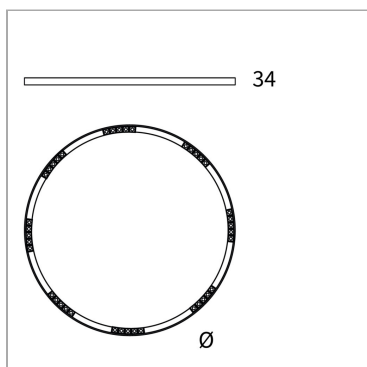

**File Flex Circle Spot 48V soffitto**

codice FXC05.940F/01

**DESCRIZIONE PRODOTTO**

Lampada da sospensione indoor di forma circolare realizzata in estruso di alluminio 6060, emissione della luce diretta, completo di 40 led 88 W, indice di resa cromatica CRI>90. Cavo di alimentazione di sezione tonda trasparente; cavi di sospensione in acciaio con regolatore millimetrico; Verniciatura a polveri epossidiche; Finitura di colore telaio bianco - ottica nera microtexturizzato. Per le versioni D e D10 abbinare driver 48V on/off.

**SPECIFICHE PRODOTTO**

Metodo di installazione	Soffitto
Sorgente luminosa	LED
Potenza assorbita	40x2,2 W
Temperatura colore	4000K
Indice di resa cromatica CRI	>90
Ottica	Flood 32°
Finitura	Telaio bianco - ottica nera
Flusso luminoso apparecchio	7620 lm
Efficienza luminosa	87 lm/W
Tolleranza colore MacAdam	3
Durata media stimata	60.000H L80 B10
Protocollo	On/Off
Classe di efficienza energetica	D
Peso	7.9 Kg
Dimensione	Ø1500 mm
Grado IP	IP40
Classe di protezione	Apparecchio in classe III
Specifiche Prodotto	Di forma circolare
Alimentatore/Trasformatore	Non incluso
Protocollo	Vedi alimentatore