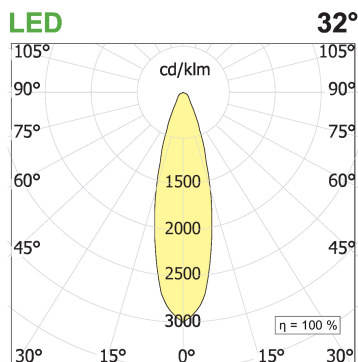

**File Flex Circle Spot 48V soffitto**

codice FXC05.940F/01

**DESCRIZIONE PRODOTTO**

Lampada da sospensione indoor di forma circolare realizzata in estruso di alluminio 6060, emissione della luce diretta, completo di 40 led 88 W, indice di resa cromatica CRI>90. Cavo di alimentazione di sezione tonda trasparente; cavi di sospensione in acciaio con regolatore millimetrico; Verniciatura a polveri epossidiche; Finitura di colore telaio bianco - ottica nera microtexturizzato. Per le versioni D e D10 abbinare driver 48V on/off.

**SPECIFICHE PRODOTTO**

Metodo di installazione	Soffitto
Sorgente luminosa	LED
Potenza assorbita	40x2,2 W
Temperatura colore	4000K
Indice di resa cromatica CRI	>90
Ottica	Flood 32°
Finitura	Telaio bianco - ottica nera
Flusso luminoso apparecchio	7620 lm
Efficienza luminosa	87 lm/W
Tolleranza colore MacAdam	3
Durata media stimata	60.000H L80 B10
Protocollo	On/Off
Classe di efficienza energetica	D
Peso	7.9 Kg
Dimensione	Ø1500 mm
Grado IP	IP40
Classe di protezione	Apparecchio in classe III
Specifiche Prodotto	Di forma circolare
Alimentatore/Trasformatore	Non incluso
Protocollo	Vedi alimentatore