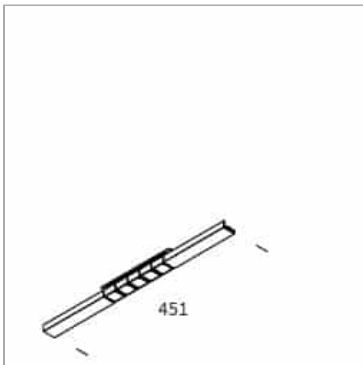

**File Flex sistema - Leva 5 File Flex
24/48V**

codice FX210.930WD/01

DESCRIZIONE PRODOTTO

REGISTERED DESIGN - Il sistema File Flex è costituito da un profilo in estruso di alluminio versatile, disponibile in moduli da assemblare a sistema sia a soffitto che a sospensione, capace di disegnare infinite forme nello spazio. La sorgente lineare LED segue il profilo schermata da un diffusore flessibile opale in silicone, per una luce diffusa senza soluzione di continuità. Il sistema si completa con moduli ciechi o con moduli LED per luce d'accento multi ottica della serie Leva o con spot orientabili della serie Spot Focus Ø26 e Ø36. La composizione deve essere alimentata da driver stabilizzati in tensione a 24V o 48V.

SPECIFICHE PRODOTTO

Metodo di installazione	Sistema
Sorgente luminosa	LED
Potenza assorbita	5x2,2 W
Temperatura colore	3000K
Indice di resa cromatica CRI	>90
Ottica	Wide 50°
Finitura	Telaio bianco - ottica nera
Flusso luminoso apparecchio	828 lm
Efficienza luminosa	75 lm/W
Tolleranza colore MacAdam	3
Durata media stimata	60.000H L80 B10
Protocollo	Dimmerabile Dali
Peso	0.2 Kg
Dimensione	L451xW30xH28 mm
Grado IP	IP20
Classe di protezione	Apparecchio in classe III
Alimentatore/Trasformatore	Non incluso
Protocollo	Vedi alimentatore

PAGINA WEB

ISTRUZIONI DI MONTAGGIO

Soddisfa EN605981 e relative note. In mancanza di simbologia metrica le misure sono tutte in millimetri.

I dati di flusso luminoso e potenza sono inizialmente passibili di tolleranze +/- 10%. I valori si riferiscono a una temperatura ambiente di 25°C salvo diversa specifica. Ci riserviamo la possibilità di apportare modifiche ai nostri prodotti in qualsiasi momento.