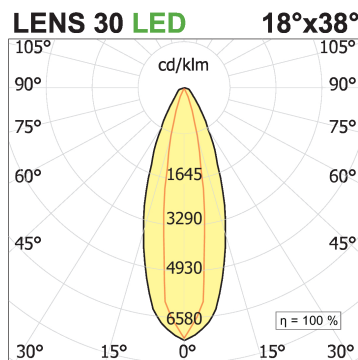

**File Flex sistema - Leva 5 File Flex
24/48V**

codice FX210.930WD/01

DESCRIZIONE PRODOTTO

REGISTERED DESIGN - Il sistema File Flex è costituito da un profilo in estruso di alluminio versatile, disponibile in moduli da assemblare a sistema sia a soffitto che a sospensione, capace di disegnare infinite forme nello spazio. La sorgente lineare LED segue il profilo schermata da un diffusore flessibile opale in silicone, per una luce diffusa senza soluzione di continuità. Il sistema si completa con moduli ciechi o con moduli LED per luce d'accento multi ottica della serie Leva o con spot orientabili della serie Spot Focus Ø26 e Ø36. La composizione deve essere alimentata da driver stabilizzati in tensione a 24V o 48V.

SPECIFICHE PRODOTTO

Metodo di installazione	Sistema
Sorgente luminosa	LED
Potenza assorbita	5x2,2 W
Temperatura colore	3000K
Indice di resa cromatica CRI	>90
Ottica	Wide 50°
Finitura	Telaio bianco - ottica nera
Flusso luminoso apparecchio	828 lm
Efficienza luminosa	75 lm/W
Tolleranza colore MacAdam	3
Durata media stimata	60.000H L80 B10
Protocollo	Dimmerabile Dali
Peso	0.2 Kg
Dimensione	L451xW30xH28 mm
Grado IP	IP20
Classe di protezione	Apparecchio in classe III
Alimentatore/Trasformatore	Non incluso
Protocollo	Vedi alimentatore

PAGINA WEB

ISTRUZIONI DI MONTAGGIO

Soddisfa EN605981 e relative note. In mancanza di simbologia metrica le misure sono tutte in millimetri.

I dati di flusso luminoso e potenza sono inizialmente passibili di tolleranze +/- 10%. I valori si riferiscono a una temperatura ambiente di 25°C salvo diversa specifica. Ci riserviamo la possibilità di apportare modifiche ai nostri prodotti in qualsiasi momento.