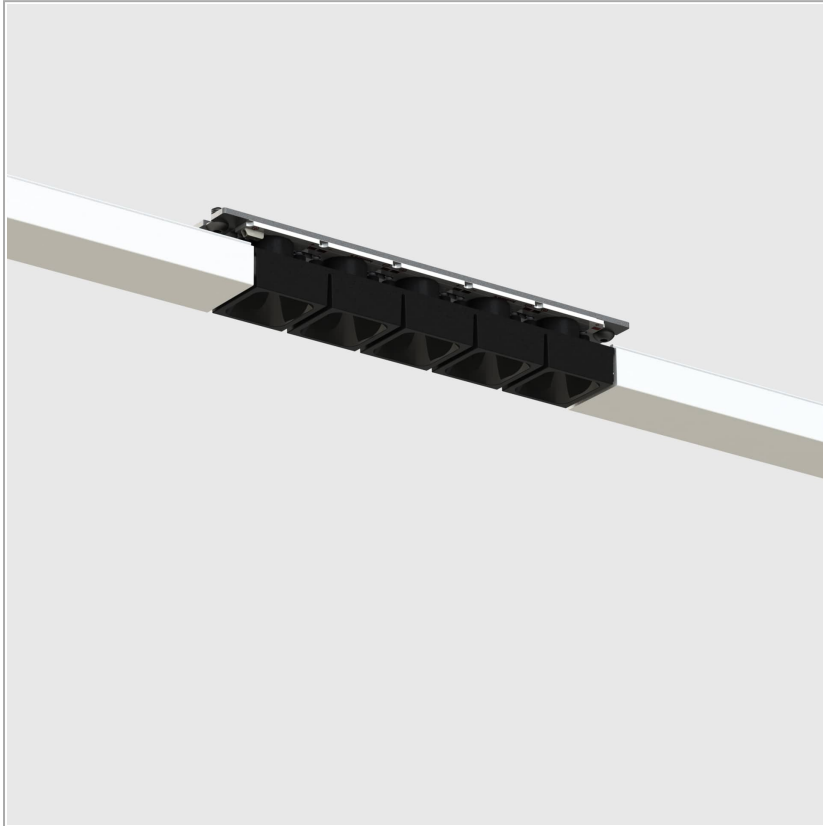

**File Flex sistema - Leva 5 File Flex
24/48V**

codice FX210.930WD/01

DESCRIZIONE PRODOTTO

REGISTERED DESIGN - Il sistema File Flex è costituito da un profilo in estruso di alluminio versatile, disponibile in moduli da assemblare a sistema sia a soffitto che a sospensione, capace di disegnare infinite forme nello spazio. La sorgente lineare LED segue il profilo schermata da un diffusore flessibile opale in silicone, per una luce diffusa senza soluzione di continuità. Il sistema si completa con moduli ciechi o con moduli LED per luce d'accento multi ottica della serie Leva o con spot orientabili della serie Spot Focus Ø26 e Ø36. La composizione deve essere alimentata da driver stabilizzati in tensione a 24V o 48V.

SPECIFICHE PRODOTTO

Metodo di installazione	Sistema
Sorgente luminosa	LED
Potenza assorbita	5x2,2 W
Temperatura colore	3000K
Indice di resa cromatica CRI	>90
Ottica	Wide 50°
Finitura	Telaio bianco - ottica nera
Flusso luminoso apparecchio	828 lm
Efficienza luminosa	75 lm/W
Tolleranza colore MacAdam	3
Durata media stimata	60.000H L80 B10
Protocollo	Dimmerabile Dali
Peso	0.2 Kg
Dimensione	L451xW30xH28 mm
Grado IP	IP20
Classe di protezione	Apparecchio in classe III
Alimentatore/Trasformatore	Non incluso
Protocollo	Vedi alimentatore