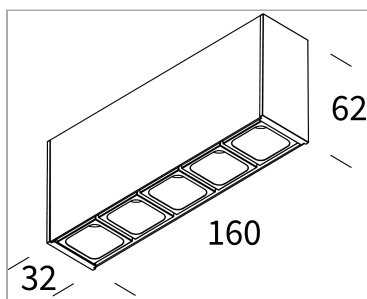

Leva 5 soffitto/parete outdoor

codice LV027P.940F/01

DESCRIZIONE PRODOTTO

Proiettore compatto outdoor da parete/soffitto costituito da un profilo in estruso di alluminio rettangolare, all'interno del corpo dell'apparecchio sono alloggiati in fila una serie di gruppi ottici da 5 led chip on board, lente e housing antiabbagliamento UGR<14. Grado di protezione IP54.

SPECIFICHE PRODOTTO

Metodo di installazione	Soffitto, Parete
Sorgente luminosa	LED
Potenza assorbita	5x2,2 W
Temperatura colore	4000K
Indice di resa cromatica CRI	>90
Ottica	Flood 32°
Finitura	Telaio bianco - ottica nera
Flusso luminoso apparecchio	952 lm
Efficienza luminosa	87 lm/W
Tolleranza colore MacAdam	2
Durata media stimata	50000h Ta 25° L90B10
Classe di efficienza energetica	E
Peso	0.34 Kg
Dimensione	L160xW32xH62 mm
Grado IP	Ip56
Alimentatore/Trasformatore	Non incluso
Protocollo	Vedi alimentatore