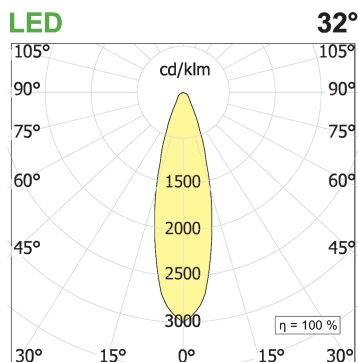

Leva 5 soffitto/parete outdoor

codice LV027P.940F/01

DESCRIZIONE PRODOTTO

Proiettore compatto outdoor da parete/soffitto costituito da un profilo in estruso di alluminio rettangolare, all'interno del corpo dell'apparecchio sono alloggiati in fila una serie di gruppi ottici da 5 led chip on board, lente e housing antiabbagliamento UGR<14. Grado di protezione IP54.

SPECIFICHE PRODOTTO

Metodo di installazione	Soffitto, Parete
Sorgente luminosa	LED
Potenza assorbita	5x2,2 W
Temperatura colore	4000K
Indice di resa cromatica CRI	>90
Ottica	Flood 32°
Finitura	Telaio bianco - ottica nera
Flusso luminoso apparecchio	952 lm
Efficienza luminosa	87 lm/W
Tolleranza colore MacAdam	2
Durata media stimata	50000h Ta 25° L90B10
Classe di efficienza energetica	E
Peso	0.34 Kg
Dimensione	L160xW32xH62 mm
Grado IP	Ip56
Alimentatore/Trasformatore	Non incluso
Protocollo	Vedi alimentatore