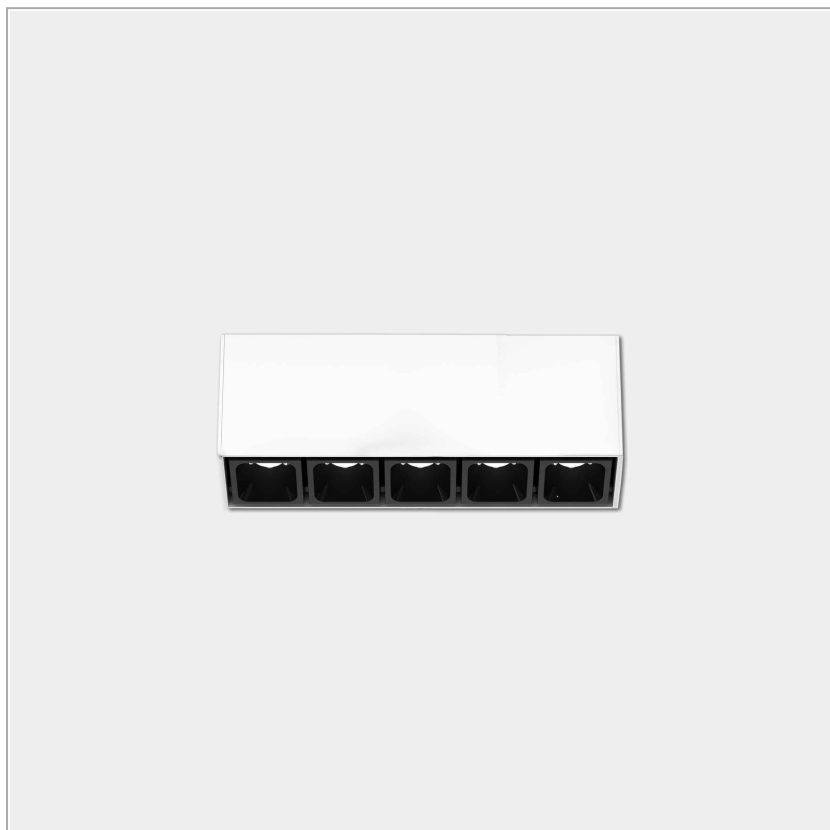

Leva 5 soffitto/parete outdoor

codice LV027P.940F/01

DESCRIZIONE PRODOTTO

Proiettore compatto outdoor da parete/soffitto costituito da un profilo in estruso di alluminio rettangolare, all'interno del corpo dell'apparecchio sono alloggiati in fila una serie di gruppi ottici da 5 led chip on board, lente e housing antiabbagliamento UGR<14. Grado di protezione IP54.

SPECIFICHE PRODOTTO

Metodo di installazione	Soffitto, Parete
Sorgente luminosa	LED
Potenza assorbita	5x2,2 W
Temperatura colore	4000K
Indice di resa cromatica CRI	>90
Ottica	Flood 32°
Finitura	Telaio bianco - ottica nera
Flusso luminoso apparecchio	952 lm
Efficienza luminosa	87 lm/W
Tolleranza colore MacAdam	2
Durata media stimata	50000h Ta 25° L90B10
Classe di efficienza energetica	E
Peso	0.34 Kg
Dimensione	L160xW32xH62 mm
Grado IP	Ip56
Alimentatore/Trasformatore	Non incluso
Protocollo	Vedi alimentatore