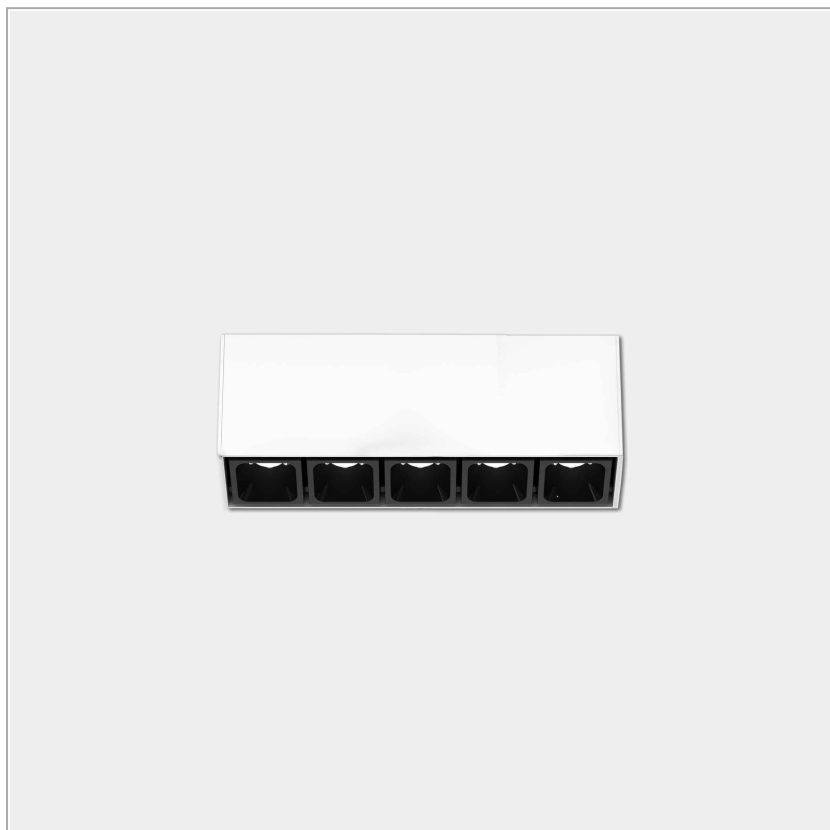

Leva 5 soffitto/parete outdoor

codice LV027P.927S/01

DESCRIZIONE PRODOTTO

Proiettore compatto outdoor da parete/soffitto costituito da un profilo in estruso di alluminio rettangolare, all'interno del corpo dell'apparecchio sono alloggiati in fila una serie di gruppi ottici da 5 led chip on board, lente e housing antiabbagliamento UGR<14. Grado di protezione IP54.

SPECIFICHE PRODOTTO

Metodo di installazione	Soffitto, Parete
Sorgente luminosa	LED
Potenza assorbita	5x2,2 W
Temperatura colore	2700K
Indice di resa cromatica CRI	>90
Ottica	Spot 20°
Finitura	Telaio bianco - ottica nera
Flusso luminoso apparecchio	993 lm
Efficienza luminosa	90 lm/W
Tolleranza colore MacAdam	2
Durata media stimata	50000h Ta 25° L90B10
Classe di efficienza energetica	E
Peso	0.34 Kg
Dimensione	L160xW32xH62 mm
Grado IP	Ip56
Alimentatore/Trasformatore	Non incluso
Protocollo	Vedi alimentatore