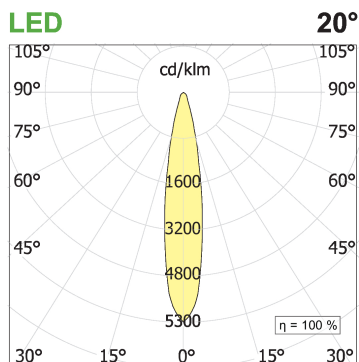

Leva 5 soffitto/parete outdoor

codice LV027P.927S/01

DESCRIZIONE PRODOTTO

Proiettore compatto outdoor da parete/soffitto costituito da un profilo in estruso di alluminio rettangolare, all'interno del corpo dell'apparecchio sono alloggiati in fila una serie di gruppi ottici da 5 led chip on board, lente e housing antiabbagliamento UGR<14. Grado di protezione IP54.

SPECIFICHE PRODOTTO

Metodo di installazione	Soffitto, Parete
Sorgente luminosa	LED
Potenza assorbita	5x2,2 W
Temperatura colore	2700K
Indice di resa cromatica CRI	>90
Ottica	Spot 20°
Finitura	Telaio bianco - ottica nera
Flusso luminoso apparecchio	993 lm
Efficienza luminosa	90 lm/W
Tolleranza colore MacAdam	2
Durata media stimata	50000h Ta 25° L90B10
Classe di efficienza energetica	E
Peso	0.34 Kg
Dimensione	L160xW32xH62 mm
Grado IP	Ip56
Alimentatore/Trasformatore	Non incluso
Protocollo	Vedi alimentatore