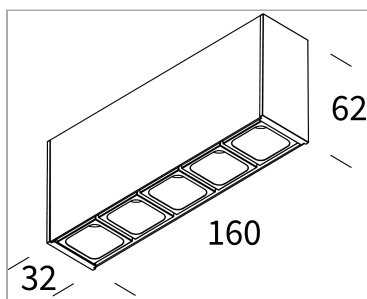

Leva 5 soffitto/parete outdoor

codice LV027P.927S/01

DESCRIZIONE PRODOTTO

Proiettore compatto outdoor da parete/soffitto costituito da un profilo in estruso di alluminio rettangolare, all'interno del corpo dell'apparecchio sono alloggiati in fila una serie di gruppi ottici da 5 led chip on board, lente e housing antiabbagliamento UGR<14. Grado di protezione IP54.

SPECIFICHE PRODOTTO

Metodo di installazione	Soffitto, Parete
Sorgente luminosa	LED
Potenza assorbita	5x2,2 W
Temperatura colore	2700K
Indice di resa cromatica CRI	>90
Ottica	Spot 20°
Finitura	Telaio bianco - ottica nera
Flusso luminoso apparecchio	993 lm
Efficienza luminosa	90 lm/W
Tolleranza colore MacAdam	2
Durata media stimata	50000h Ta 25° L90B10
Classe di efficienza energetica	E
Peso	0.34 Kg
Dimensione	L160xW32xH62 mm
Grado IP	Ip56
Alimentatore/Trasformatore	Non incluso
Protocollo	Vedi alimentatore