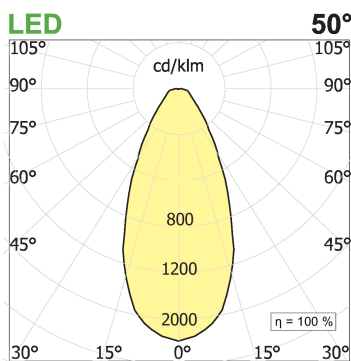

File Flex Square P108 soffitto

codice FXP03.940W/01

DESCRIZIONE PRODOTTO

Lampada da soffitto indoor di forma rettangolare realizzata in estruso di alluminio 6060, emissione della luce diretta e diffusa, completo di led 22 W, indice di resa cromatica CRI>90. Cavo di alimentazione di sezione tonda trasparente; verniciatura a polveri epossidiche; finitura di colore bianco microtexturizzato.

SPECIFICHE PRODOTTO

Metodo di installazione	Soffitto
Sorgente luminosa	LED
Potenza assorbita	22 W
Temperatura colore	4000K
Indice di resa cromatica CRI	>90
Ottica	Wide 50°
Finitura	Bianco
Flusso luminoso apparecchio	872 lm
Efficienza luminosa	40 lm/W
Tolleranza colore MacAdam	2
Durata media stimata	3SDCM 50000h L90 B10 Ta 25°C
Classe di efficienza energetica	D
Peso	4.6 Kg
Dimensione	L34xW1000xH800 mm
Grado IP	IP20
Classe di protezione	Apparecchio in classe III
Specifiche Prodotto	Di forma rettangolare
Alimentatore/Trasformatore	Non incluso
Protocollo	Vedi alimentatore