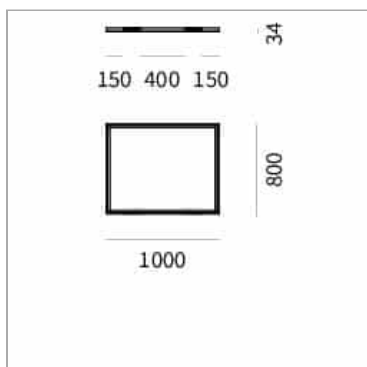

File Flex Square P108 soffitto

codice FXP03.940W/01

DESCRIZIONE PRODOTTO

Lampada da soffitto indoor di forma rettangolare realizzata in estruso di alluminio 6060, emissione della luce diretta e diffusa, completo di led 22 W, indice di resa cromatica CRI>90. Cavo di alimentazione di sezione tonda trasparente; verniciatura a polveri epossidiche; finitura di colore bianco microtexturizzato.

SPECIFICHE PRODOTTO

Metodo di installazione	Soffitto
Sorgente luminosa	LED
Potenza assorbita	22 W
Temperatura colore	4000K
Indice di resa cromatica CRI	>90
Ottica	Wide 50°
Finitura	Bianco
Flusso luminoso apparecchio	872 lm
Efficienza luminosa	40 lm/W
Tolleranza colore MacAdam	2
Durata media stimata	3SDCM 50000h L90 B10 Ta 25°C
Classe di efficienza energetica	D
Peso	4.6 Kg
Dimensione	L34xW1000xH800 mm
Grado IP	IP20
Classe di protezione	Apparecchio in classe III
Specifiche Prodotto	Di forma rettangolare
Alimentatore/Trasformatore	Non incluso
Protocollo	Vedi alimentatore