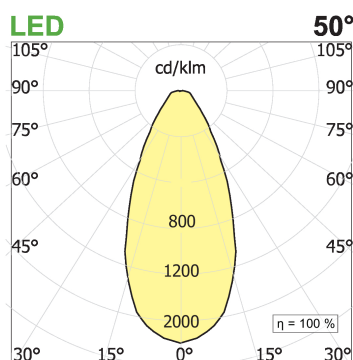

File Flex Square P158 soffitto

codice FXP04.930W/01

DESCRIZIONE PRODOTTO

Lampada da soffitto indoor di forma rettangolare realizzata in estruso di alluminio 6060, emissione della luce diretta e diffusa, completo di led 22 W, indice di resa cromatica CRI>90. Cavo di alimentazione di sezione tonda trasparente; verniciatura a polveri epossidiche; finitura di colore bianco microtexturizzato.

SPECIFICHE PRODOTTO

Metodo di installazione	Soffitto
Sorgente luminosa	LED
Potenza assorbita	22 W
Temperatura colore	3000K
Indice di resa cromatica CRI	>90
Ottica	Wide 50°
Finitura	Bianco
Flusso luminoso apparecchio	853 lm
Efficienza luminosa	39 lm/W
Tolleranza colore MacAdam	2
Durata media stimata	3SDCM 50000h L90 B10 Ta 25°C
Classe di efficienza energetica	D
Peso	5.9 Kg
Dimensione	L34xW1500xH800 mm
Grado IP	IP20
Classe di protezione	Apparecchio in classe III
Specifiche Prodotto	Di forma rettangolare
Alimentatore/Trasformatore	Non incluso
Protocollo	Vedi alimentatore