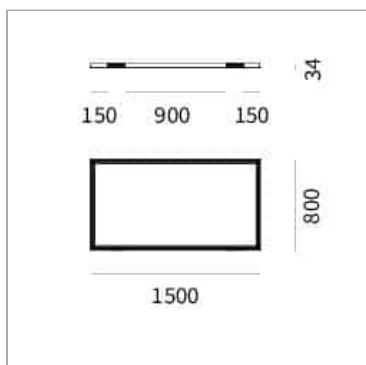

File Flex Square P158 soffitto

codice FXP04.930W/01

DESCRIZIONE PRODOTTO

Lampada da soffitto indoor di forma rettangolare realizzata in estruso di alluminio 6060, emissione della luce diretta e diffusa, completo di led 22 W, indice di resa cromatica CRI>90. Cavo di alimentazione di sezione tonda trasparente; verniciatura a polveri epossidiche; finitura di colore bianco microtexturizzato.

SPECIFICHE PRODOTTO

Metodo di installazione	Soffitto
Sorgente luminosa	LED
Potenza assorbita	22 W
Temperatura colore	3000K
Indice di resa cromatica CRI	>90
Ottica	Wide 50°
Finitura	Bianco
Flusso luminoso apparecchio	853 lm
Efficienza luminosa	39 lm/W
Tolleranza colore MacAdam	2
Durata media stimata	3SDCM 50000h L90 B10 Ta 25°C
Classe di efficienza energetica	D
Peso	5.9 Kg
Dimensione	L34xW1500xH800 mm
Grado IP	IP20
Classe di protezione	Apparecchio in classe III
Specifiche Prodotto	Di forma rettangolare
Alimentatore/Trasformatore	Non incluso
Protocollo	Vedi alimentatore