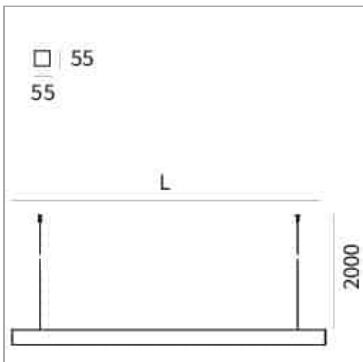

## Fifty5 sospensione

codice FT123.840/01

### DESCRIZIONE PRODOTTO

Corpi illuminanti lineari, in estruso di alluminio 55x55mm, per installazione a soffitto, sospensione. Finitura verniciata testurizzata o anodizzata. Schermi per luce diffusa in policarbonato opalino, nella versione PRO sono disponibili ottiche con diverse aperture del fascio ed equipaggiabile, all'occorrenza, con spettri per orticoltura. IP40/IP43. Disponibile in moduli finiti o sistema modulare.

### SPECIFICHE PRODOTTO

Metodo di installazione	Sospensione
Sorgente luminosa	LED
Potenza assorbita	25,6 W
Temperatura colore	4000K
Indice di resa cromatica CRI	>90
Finitura	Bianco
Flusso luminoso apparecchio	2990 lm
Efficienza luminosa	117 lm/W
Tolleranza colore MacAdam	3
Durata media stimata	50000h Ta 25° L70B10
Alimentatore/trasformatore	Incluso
Protocollo	On/Off
Classe di efficienza energetica	E
Dimensione	L1142 mm
Grado IP	IP20
Classe di protezione	Apparecchio in classe I
Tensione	220-240V 50-60Hz