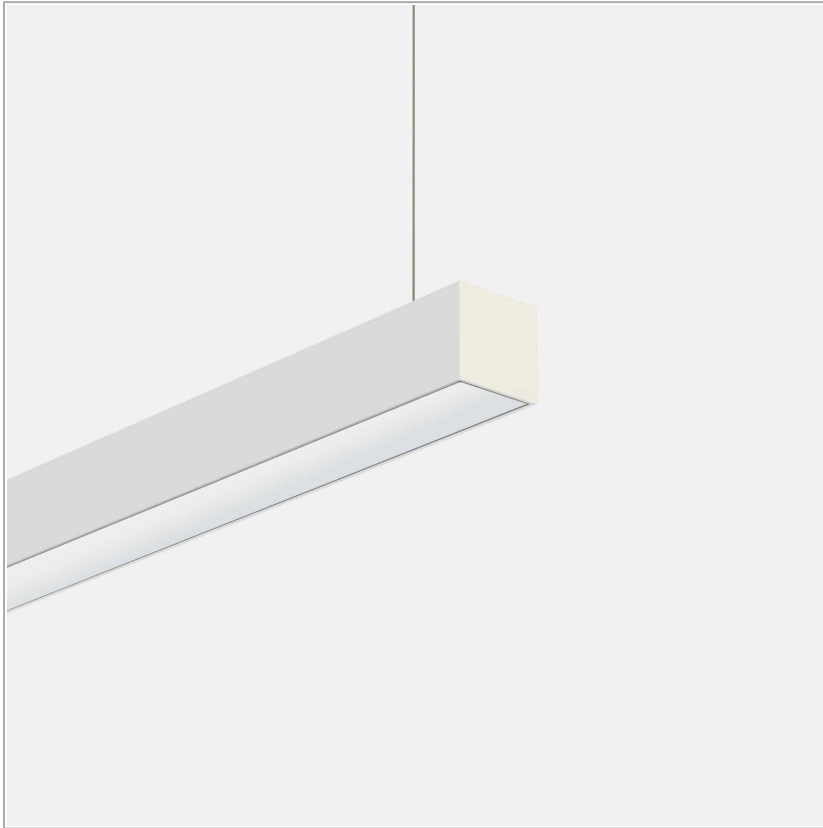

## Fifty5 sospensione

codice FT123.840/01

### DESCRIZIONE PRODOTTO

Corpi illuminanti lineari, in estruso di alluminio 55x55mm, per installazione a soffitto, sospensione. Finitura verniciata testurizzata o anodizzata. Schermi per luce diffusa in policarbonato opalino, nella versione PRO sono disponibili ottiche con diverse aperture del fascio ed equipaggiabile, all'occorrenza, con spettri per orticoltura. IP40/IP43. Disponibile in moduli finiti o sistema modulare.

### SPECIFICHE PRODOTTO

Metodo di installazione	Sospensione
Sorgente luminosa	LED
Potenza assorbita	25,6 W
Temperatura colore	4000K
Indice di resa cromatica CRI	>90
Finitura	Bianco
Flusso luminoso apparecchio	2990 lm
Efficienza luminosa	117 lm/W
Tolleranza colore MacAdam	3
Durata media stimata	50000h Ta 25° L70B10
Alimentatore/trasformatore	Incluso
Protocollo	On/Off
Classe di efficienza energetica	E
Dimensione	L1142 mm
Grado IP	IP20
Classe di protezione	Apparecchio in classe I
Tensione	220-240V 50-60Hz