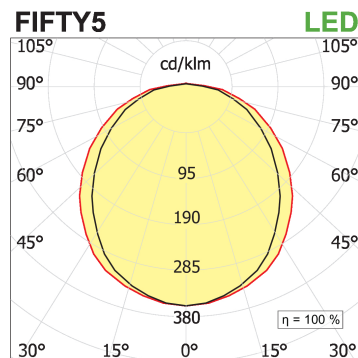

## Fifty5 sospensione

codice FT123.840/01

### DESCRIZIONE PRODOTTO

Corpi illuminanti lineari, in estruso di alluminio 55x55mm, per installazione a soffitto, sospensione. Finitura verniciata testurizzata o anodizzata. Schermi per luce diffusa in policarbonato opalino, nella versione PRO sono disponibili ottiche con diverse aperture del fascio ed equipaggiabile, all'occorrenza, con spettri per orticoltura. IP40/IP43. Disponibile in moduli finiti o sistema modulare.

### SPECIFICHE PRODOTTO

Metodo di installazione	Sospensione
Sorgente luminosa	LED
Potenza assorbita	25,6 W
Temperatura colore	4000K
Indice di resa cromatica CRI	>90
Finitura	Bianco
Flusso luminoso apparecchio	2990 lm
Efficienza luminosa	117 lm/W
Tolleranza colore MacAdam	3
Durata media stimata	50000h Ta 25° L70B10
Alimentatore/trasformatore	Incluso
Protocollo	On/Off
Classe di efficienza energetica	E
Dimensione	L1142 mm
Grado IP	IP20
Classe di protezione	Apparecchio in classe I
Tensione	220-240V 50-60Hz