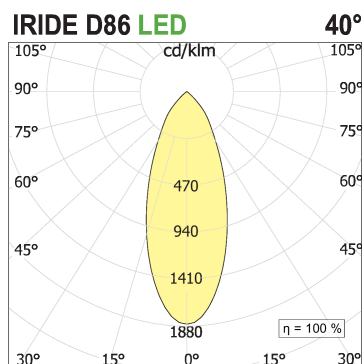

## Track system - Iride 86S

codice IR10.927WD/01

### DESCRIZIONE PRODOTTO

Proiettore per track System indoor basculante/orientabile completo di led 18 W, fascio 40°, indice di resa cromatica CRI>90. Corpo lampada e gruppo ottico realizzati in pressofusione di alluminio verniciati a polveri, finitura di colore bianco; snodo in alluminio, rotazione del gruppo ottico di 355° sull'asse verticale e di 90° sull'asse orizzontale. Shooter in finitura lampada oppure in finitura a scelta. Lente ad alte prestazioni. Possibilità di inserimento di filtro Honey Comb.

### SPECIFICHE PRODOTTO

Metodo di installazione	Track
Sorgente luminosa	LED
Potenza assorbita	18 W
Temperatura colore	2700K
Indice di resa cromatica CRI	>90
Ottica	Wide 40°
Finitura	Bianco
Flusso luminoso apparecchio	1586 lm
Efficienza luminosa	88 lm/W
Tolleranza colore MacAdam	3
Durata media stimata	50000h Ta 25° L80B10
Protocollo	Dimmerabile Dali
Classe di efficienza energetica	D
Dimensione	Ø86 mm
Specifiche Prodotto	Basculante/orientabile
Alimentazione	220-240V 50-60Hz