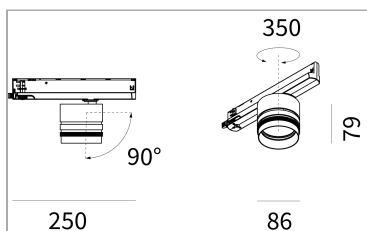

## Track system - Iride 86S

codice IR10.927WD/01

### DESCRIZIONE PRODOTTO

Proiettore per track System indoor basculante/orientabile completo di led 18 W, fascio 40°, indice di resa cromatica CRI>90. Corpo lampada e gruppo ottico realizzati in pressofusione di alluminio verniciati a polveri, finitura di colore bianco; snodo in alluminio, rotazione del gruppo ottico di 355° sull'asse verticale e di 90° sull'asse orizzontale. Shooter in finitura lampada oppure in finitura a scelta. Lente ad alte prestazioni. Possibilità di inserimento di filtro Honey Comb.

### SPECIFICHE PRODOTTO

Metodo di installazione	Track
Sorgente luminosa	LED
Potenza assorbita	18 W
Temperatura colore	2700K
Indice di resa cromatica CRI	>90
Ottica	Wide 40°
Finitura	Bianco
Flusso luminoso apparecchio	1586 lm
Efficienza luminosa	88 lm/W
Tolleranza colore MacAdam	3
Durata media stimata	50000h Ta 25° L80B10
Protocollo	Dimmerabile Dali
Classe di efficienza energetica	D
Dimensione	Ø86 mm
Specifiche Prodotto	Basculante/orientabile
Alimentazione	220-240V 50-60Hz