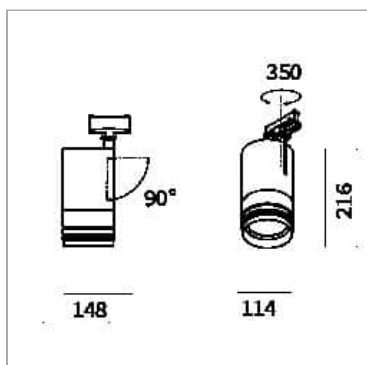

Track system - Iride 114L

codice IR16.927F/01

DESCRIZIONE PRODOTTO

Proiettore per track System indoor basculante/orientabile completo di led 26 W, fascio 24°, indice di resa cromatica CRI>90. Finitura di colore [Finitura]. Corpo lampada e gruppo ottico realizzati in pressofusione di alluminio verniciati a polveri, snodo in alluminio, rotazione del gruppo ottico di 355° sull'asse verticale e di 90° sull'asse orizzontale. Shooter in finitura lampada oppure in finitura a scelta. Lente ad alte prestazioni. Possibilità di inserimento di filtro Honey Comb.

SPECIFICHE PRODOTTO

Metodo di installazione	Track
Sorgente luminosa	LED
Potenza assorbita	26 W
Temperatura colore	2700K
Indice di resa cromatica CRI	>90
Ottica	Flood 24°
Finitura	Bianco
Flusso luminoso apparecchio	2411 lm
Efficienza luminosa	93 lm/W
Durata media stimata	3SDCM 50000h L90 B10 Ta 25°C
Protocollo	On/Off
Classe di efficienza energetica	E
Dimensione	Ø114 mm
Specifiche Prodotto	Basculante/orientabile
Alimentazione	220-240V 50-60Hz