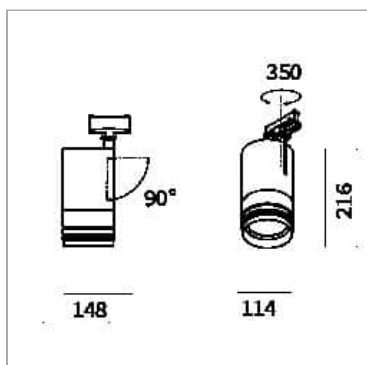

Track system - Iride 114L

codice IR16.940WD/01

DESCRIZIONE PRODOTTO

Proiettore per track System indoor basculante/orientabile completo di led 26 W, fascio 36°, indice di resa cromatica CRI>90. Finitura di colore [Finitura]. Corpo lampada e gruppo ottico realizzati in pressofusione di alluminio verniciati a polveri, snodo in alluminio, rotazione del gruppo ottico di 355° sull'asse verticale e di 90° sull'asse orizzontale. Shooter in finitura lampada oppure in finitura a scelta. Lente ad alte prestazioni. Possibilità di inserimento di filtro Honey Comb.

SPECIFICHE PRODOTTO

Metodo di installazione	Track
Sorgente luminosa	LED
Potenza assorbita	26 W
Temperatura colore	4000K
Indice di resa cromatica CRI	>90
Ottica	Wide 36°
Finitura	Bianco
Flusso luminoso apparecchio	2322 lm
Efficienza luminosa	89 lm/W
Durata media stimata	3SDCM 50000h L90 B10 Ta 25°C
Protocollo	Dimmerabile Dali
Classe di efficienza energetica	E
Dimensione	Ø114 mm
Specifiche Prodotto	Basculante/orientabile
Alimentazione	220-240V 50-60Hz