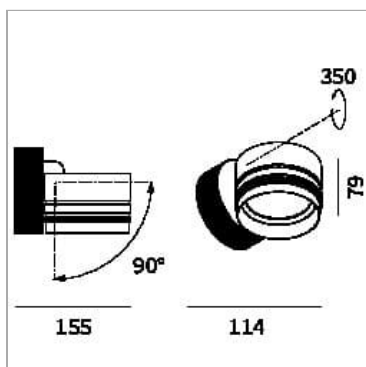

Iride Outdoor base 114S

codice IR02IP.927F/01

DESCRIZIONE PRODOTTO

Proiettore da soffitto/parete outdoor completo di led 26 W, fascio 25°, indice di resa cromatica CRI>90. Finitura di colore bianco. Corpo lampada e gruppo ottico realizzati in pressofusione di alluminio verniciati a polveri, snodo in alluminio, rotazione del gruppo ottico di 355° sull'asse verticale e di 90° sull'asse orizzontale. Snooter in finitura lampada oppure in finitura a scelta. Lente ad alte prestazioni. Possibilità di inserimento di filtro Honey Comb.

SPECIFICHE PRODOTTO

Metodo di installazione	Soffitto, Parete
Sorgente luminosa	LED
Potenza assorbita	26 W
Temperatura colore	2700K
Indice di resa cromatica CRI	>90
Ottica	Flood 25°
Finitura	Bianco
Flusso luminoso apparecchio	2411 lm
Efficienza luminosa	93 lm/W
Durata media stimata	3SDCM 50000h L90 B10 Ta 25°C
Protocollo	On/Off
Classe di efficienza energetica	E
Dimensione	Ø114 mm
Grado IP	IP65
Alimentazione	220-240V 50-60Hz