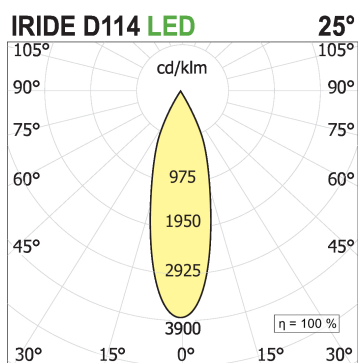

Iride Outdoor base 114S

codice IR02IP.927F/01

DESCRIZIONE PRODOTTO

Proiettore da soffitto/parete outdoor completo di led 26 W, fascio 25°, indice di resa cromatica CRI>90. Finitura di colore bianco. Corpo lampada e gruppo ottico realizzati in pressofusione di alluminio verniciati a polveri, snodo in alluminio, rotazione del gruppo ottico di 355° sull'asse verticale e di 90° sull'asse orizzontale. Snooter in finitura lampada oppure in finitura a scelta. Lente ad alte prestazioni. Possibilità di inserimento di filtro Honey Comb.

SPECIFICHE PRODOTTO

Metodo di installazione	Soffitto, Parete
Sorgente luminosa	LED
Potenza assorbita	26 W
Temperatura colore	2700K
Indice di resa cromatica CRI	>90
Ottica	Flood 25°
Finitura	Bianco
Flusso luminoso apparecchio	2411 lm
Efficienza luminosa	93 lm/W
Durata media stimata	3SDCM 50000h L90 B10 Ta 25°C
Protocollo	On/Off
Classe di efficienza energetica	E
Dimensione	Ø114 mm
Grado IP	IP65
Alimentazione	220-240V 50-60Hz