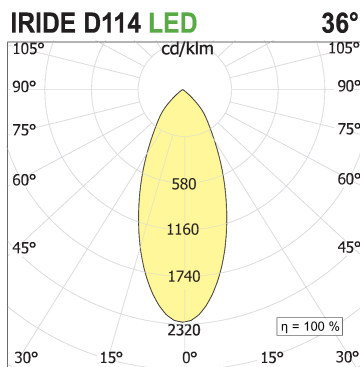

Iride Outdoor base 114S

codice IR02IP.927WD/01

DESCRIZIONE PRODOTTO

Proiettore da soffitto/parete outdoor completo di led 26 W, fascio 36°, indice di resa cromatica CRI>90. Finitura di colore bianco. Corpo lampada e gruppo ottico realizzati in pressofusione di alluminio verniciati a polveri, snodo in alluminio, rotazione del gruppo ottico di 355° sull'asse verticale e di 90° sull'asse orizzontale. Snooter in finitura lampada oppure in finitura a scelta. Lente ad alte prestazioni. Possibilità di inserimento di filtro Honey Comb.

SPECIFICHE PRODOTTO

Metodo di installazione	Soffitto, Parete
Sorgente luminosa	LED
Potenza assorbita	26 W
Temperatura colore	2700K
Indice di resa cromatica CRI	>90
Ottica	Wide 36°
Finitura	Bianco
Flusso luminoso apparecchio	2008 lm
Efficienza luminosa	77 lm/W
Durata media stimata	3SDCM 50000h L90 B10 Ta 25°C
Protocollo	Dimmerabile Dali
Classe di efficienza energetica	E
Dimensione	Ø114 mm
Grado IP	IP65
Alimentazione	220-240V 50-60Hz