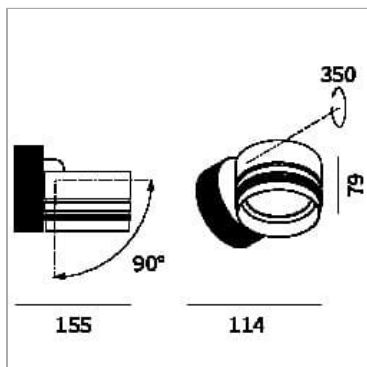

Iride Outdoor base 114S

codice IR02IP.927WD/01

DESCRIZIONE PRODOTTO

Proiettore da soffitto/parete outdoor completo di led 26 W, fascio 36°, indice di resa cromatica CRI>90. Finitura di colore bianco. Corpo lampada e gruppo ottico realizzati in pressofusione di alluminio verniciati a polveri, snodo in alluminio, rotazione del gruppo ottico di 355° sull'asse verticale e di 90° sull'asse orizzontale. Snooter in finitura lampada oppure in finitura a scelta. Lente ad alte prestazioni. Possibilità di inserimento di filtro Honey Comb.

SPECIFICHE PRODOTTO

Metodo di installazione	Soffitto, Parete
Sorgente luminosa	LED
Potenza assorbita	26 W
Temperatura colore	2700K
Indice di resa cromatica CRI	>90
Ottica	Wide 36°
Finitura	Bianco
Flusso luminoso apparecchio	2008 lm
Efficienza luminosa	77 lm/W
Durata media stimata	3SDCM 50000h L90 B10 Ta 25°C
Protocollo	Dimmerabile Dali
Classe di efficienza energetica	E
Dimensione	Ø114 mm
Grado IP	IP65
Alimentazione	220-240V 50-60Hz