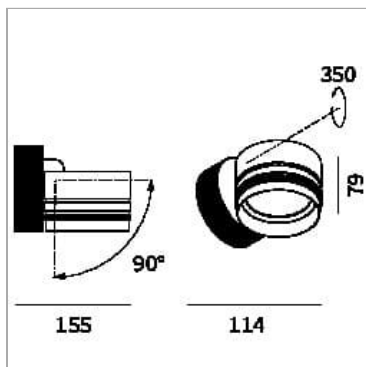

Iride Outdoor base 114S

codice IR02IP.930W/01

DESCRIZIONE PRODOTTO

Proiettore da soffitto/parete outdoor completo di led 26 W, fascio 36°, indice di resa cromatica CRI>90. Finitura di colore bianco. Corpo lampada e gruppo ottico realizzati in pressofusione di alluminio verniciati a polveri, snodo in alluminio, rotazione del gruppo ottico di 355° sull'asse verticale e di 90° sull'asse orizzontale. Snooter in finitura lampada oppure in finitura a scelta. Lente ad alte prestazioni. Possibilità di inserimento di filtro Honey Comb.

SPECIFICHE PRODOTTO

Metodo di installazione	Soffitto, Parete
Sorgente luminosa	LED
Potenza assorbita	26 W
Temperatura colore	3000K
Indice di resa cromatica CRI	>90
Ottica	Wide 36°
Finitura	Bianco
Flusso luminoso apparecchio	2108 lm
Efficienza luminosa	81 lm/W
Durata media stimata	3SDCM 50000h L90 B10 Ta 25°C
Protocollo	On/Off
Classe di efficienza energetica	E
Dimensione	Ø114 mm
Grado IP	IP65
Alimentazione	220-240V 50-60Hz