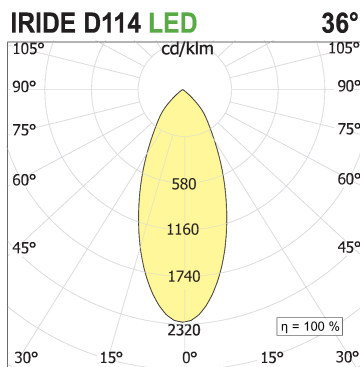

Iride Outdoor base 114S

codice IR02IP.930W/01

DESCRIZIONE PRODOTTO

Proiettore da soffitto/parete outdoor completo di led 26 W, fascio 36°, indice di resa cromatica CRI>90. Finitura di colore bianco. Corpo lampada e gruppo ottico realizzati in pressofusione di alluminio verniciati a polveri, snodo in alluminio, rotazione del gruppo ottico di 355° sull'asse verticale e di 90° sull'asse orizzontale. Snooter in finitura lampada oppure in finitura a scelta. Lente ad alte prestazioni. Possibilità di inserimento di filtro Honey Comb.

SPECIFICHE PRODOTTO

Metodo di installazione	Soffitto, Parete
Sorgente luminosa	LED
Potenza assorbita	26 W
Temperatura colore	3000K
Indice di resa cromatica CRI	>90
Ottica	Wide 36°
Finitura	Bianco
Flusso luminoso apparecchio	2108 lm
Efficienza luminosa	81 lm/W
Durata media stimata	3SDCM 50000h L90 B10 Ta 25°C
Protocollo	On/Off
Classe di efficienza energetica	E
Dimensione	Ø114 mm
Grado IP	IP65
Alimentazione	220-240V 50-60Hz