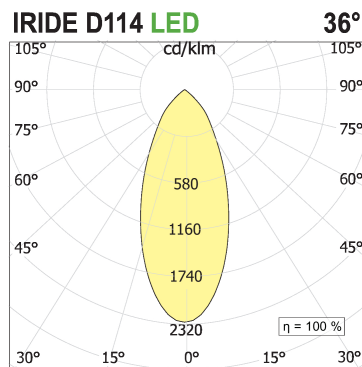

Iride Outdoor base 114S

codice IR03IP.930WD/01

DESCRIZIONE PRODOTTO

Proiettore da soffitto/parete outdoor completo di led 34 W, fascio 36°, indice di resa cromatica CRI>90. Finitura di colore bianco. Corpo lampada e gruppo ottico realizzati in pressofusione di alluminio verniciati a polveri, snodo in alluminio, rotazione del gruppo ottico di 355° sull'asse verticale e di 90° sull'asse orizzontale. Snooter in finitura lampada oppure in finitura a scelta. Lente ad alte prestazioni. Possibilità di inserimento di filtro Honey Comb.

SPECIFICHE PRODOTTO

Metodo di installazione	Soffitto, Parete
Sorgente luminosa	LED
Potenza assorbita	34 W
Temperatura colore	3000K
Indice di resa cromatica CRI	>90
Ottica	Wide 36°
Finitura	Bianco
Flusso luminoso apparecchio	2596 lm
Efficienza luminosa	76 lm/W
Tolleranza colore MacAdam	3
Durata media stimata	3SDCM 50000h L90 B10 Ta 25°C
Protocollo	Dimmerabile Dali
Classe di efficienza energetica	D
Dimensione	Ø114 mm
Grado IP	IP65
Alimentazione	220-240V 50-60Hz