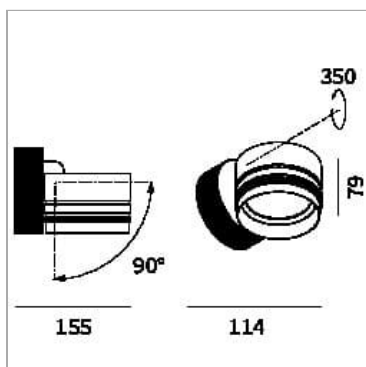

Iride Outdoor base 114S

codice IR03IP.930WD/01

DESCRIZIONE PRODOTTO

Proiettore da soffitto/parete outdoor completo di led 34 W, fascio 36°, indice di resa cromatica CRI>90. Finitura di colore bianco. Corpo lampada e gruppo ottico realizzati in pressofusione di alluminio verniciati a polveri, snodo in alluminio, rotazione del gruppo ottico di 355° sull'asse verticale e di 90° sull'asse orizzontale. Snooter in finitura lampada oppure in finitura a scelta. Lente ad alte prestazioni. Possibilità di inserimento di filtro Honey Comb.

SPECIFICHE PRODOTTO

Metodo di installazione	Soffitto, Parete
Sorgente luminosa	LED
Potenza assorbita	34 W
Temperatura colore	3000K
Indice di resa cromatica CRI	>90
Ottica	Wide 36°
Finitura	Bianco
Flusso luminoso apparecchio	2596 lm
Efficienza luminosa	76 lm/W
Tolleranza colore MacAdam	3
Durata media stimata	3SDCM 50000h L90 B10 Ta 25°C
Protocollo	Dimmerabile Dali
Classe di efficienza energetica	D
Dimensione	Ø114 mm
Grado IP	IP65
Alimentazione	220-240V 50-60Hz